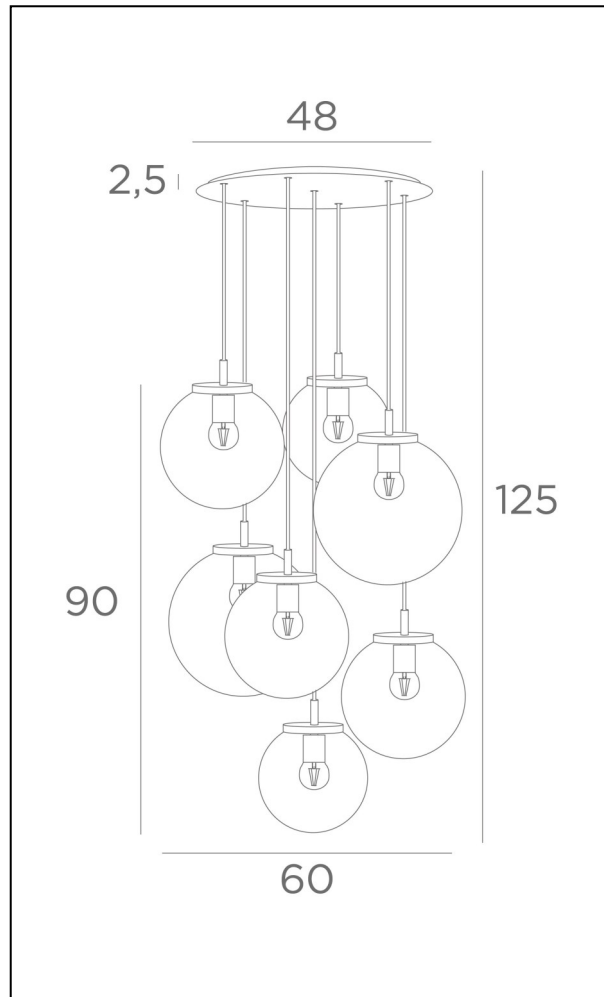

# FORYOU 7 o48

Hauteur standard  
 Standaard hoogte  
 Standard height  
 Standardhöhe

⇒ 125cm

Hauteur souhaitée  
 Gewenste hoogte  
 Desired height  
 Gewünschte Höhe

⇒ ..... cm

Finish of the ceiling base and the fittings :

- Brushed Brass  Light Bronze  Brushed Bronze  Structured Black

Color of the textile cables :

- GOLD  BLACK

Color shade of glasses :

- Transparent Code 080  Light grey Code 089  Anthracite Code 082  Amber Code 085