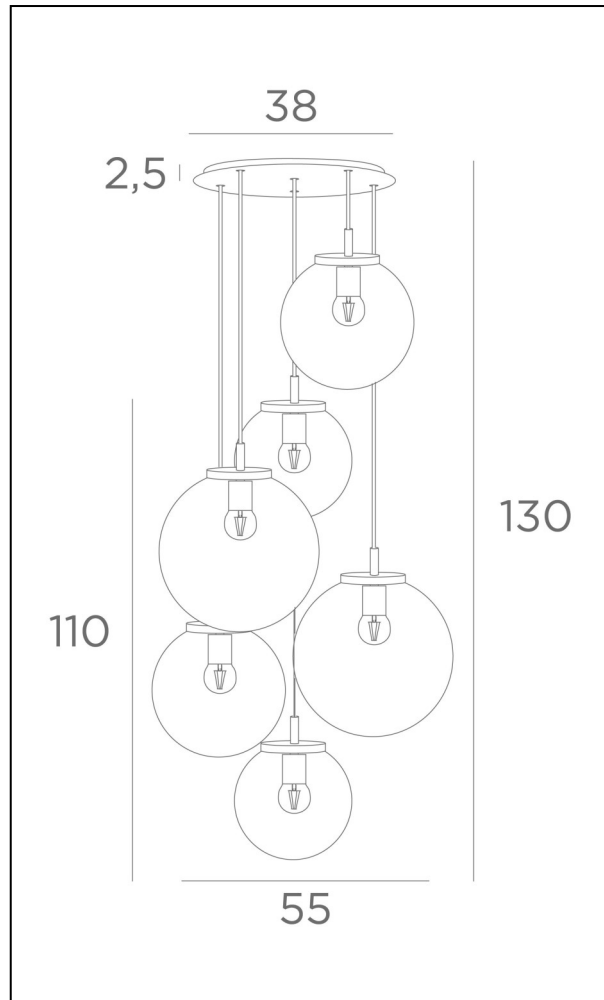

# FORYOU 6 o38

*SPHERE* glasses used for this suspension :  
 1x MEDIUM  
 1x SMALL  
 1x LARGE  
 1x LARGE  
 1x MEDIUM  
 1x SMALL

Standard height  
 Hauteur standard  
 Standaard hoogte  
 Standardhöhe

⇒ 130cm

Desired height  
 Hauteur souhaitée  
 Gewenste hoogte  
 Gewünschte Höhe

⇒ ..... cm

Finish of the ceiling base :

Brushed Brass  Light Bronze  Brushed Bronze  Structured Black

Finish of the closings of the glasses + fittings :