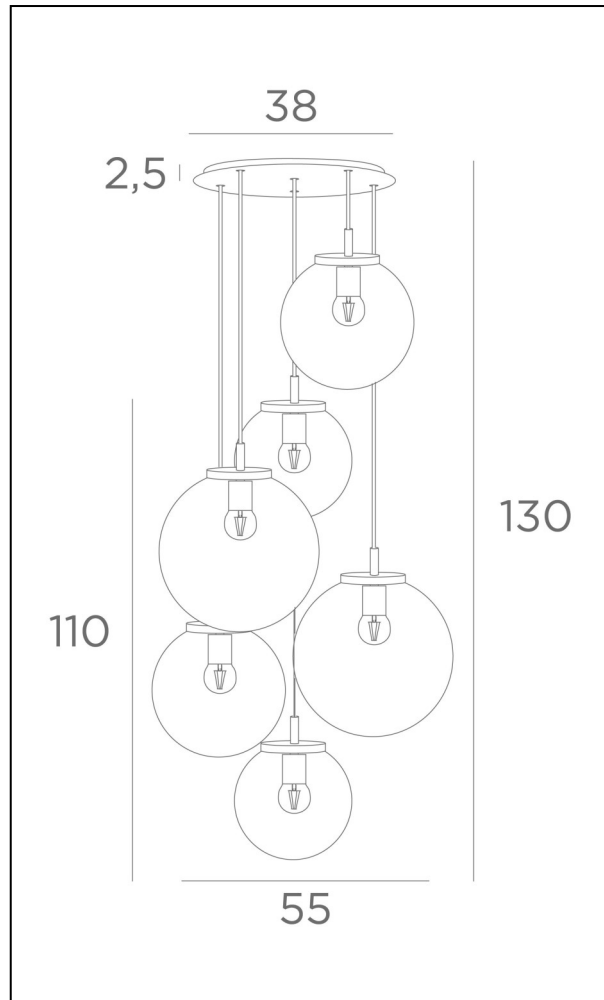

FORYOU 6 o38

Hauteur standard
 Standaard hoogte
 Standard height
 Standardhöhe

⇒ 130cm

Hauteur souhaitée
 Gewenste hoogte
 Desired height
 Gewünschte Höhe

⇒ cm

Finish of the ceiling base and the fittings :

- Brushed Brass Light Bronze Brushed Bronze Structured Black

Color of the textile cables :

- GOLD BLACK

Color shade of glasses :

- Transparent Code 080 Light grey Code 089 Anthracite Code 082 Amber Code 085