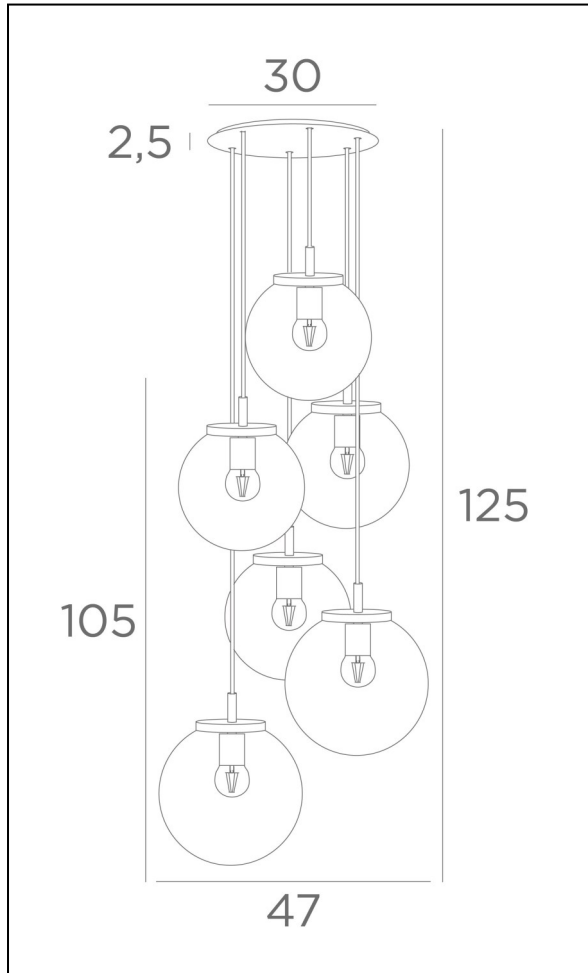

# FORYOU 6 o30

Hauteur standard  
 Standaard hoogte  
 Standard height  
 Standardhöhe

⇒ 125cm

Hauteur souhaitée  
 Gewenste hoogte  
 Desired height  
 Gewünschte Höhe

⇒ ..... cm

Finish of the ceiling base and the fittings :

- Brushed Brass  Light Bronze  Brushed Bronze  Structured Black

Color of the textile cables :

- GOLD  BLACK

Color shade of glasses :

- Transparent Code 080  Light grey Code 089  Anthracite Code 082  Amber Code 085