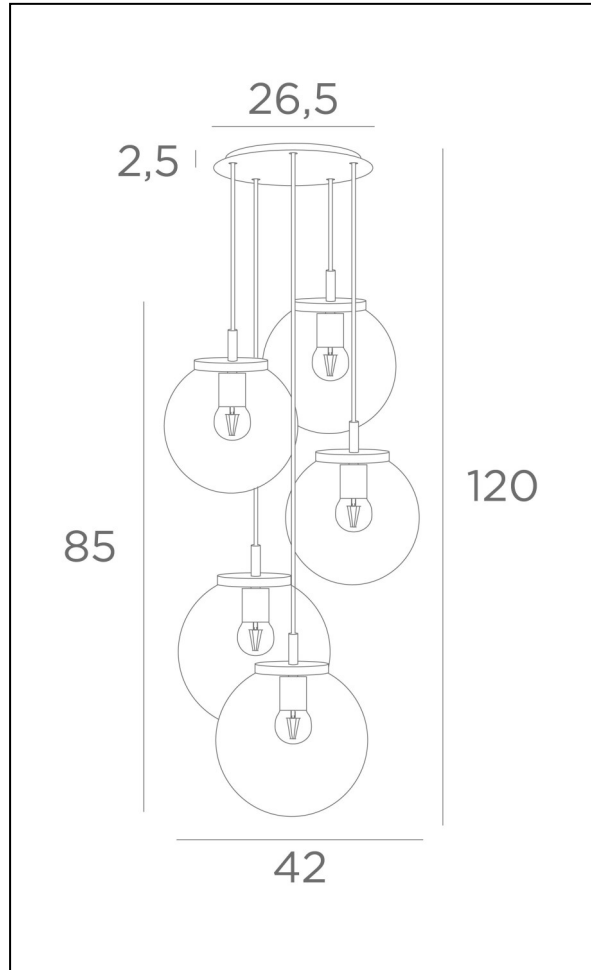

# FORYOU 5 o26

Hauteur standard  
 Standaard hoogte  
 Standard height  
 Standardhöhe

⇒ 120cm

Hauteur souhaitée  
 Gewenste hoogte  
 Desired height  
 Gewünschte Höhe

⇒ ..... cm

Finish of the ceiling base and the fittings :

- Brushed Brass  Light Bronze  Brushed Bronze  Structured Black

Color of the textile cables :

- GOLD  BLACK

Color shade of glasses :

- Transparent Code 080  Light grey Code 089  Anthracite Code 082  Amber Code 085