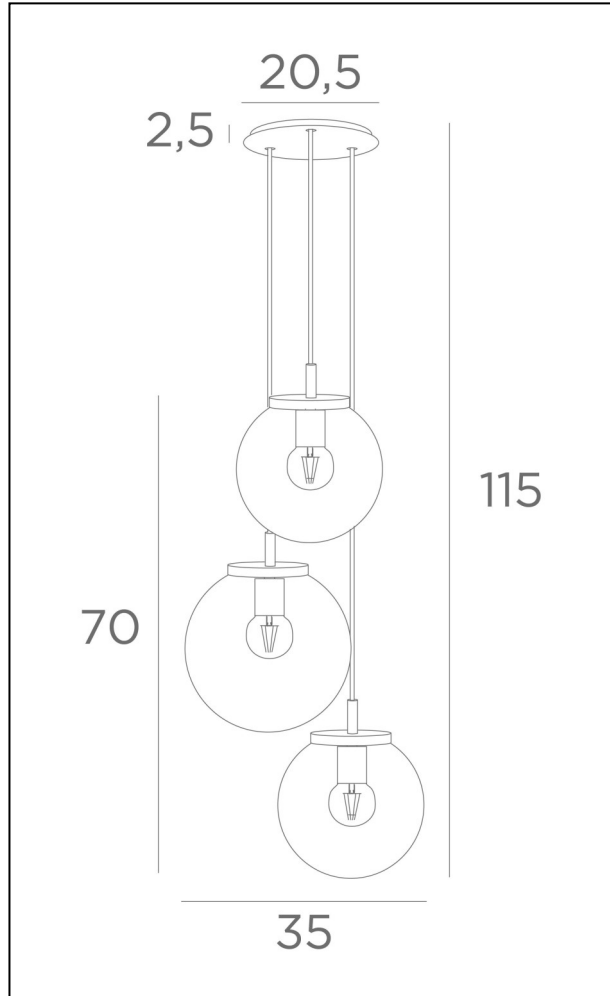

FORYOU 3 o20

SPHERE glasses used for this suspension :
 1x SMALL
 1x MEDIUM
 1x SMALL

Standard height
 Hauteur standard
 Standaard hoogte
 Standardhöhe

⇒ 115cm

Desired height
 Hauteur souhaitée
 Gewenste hoogte
 Gewünschte Höhe

⇒ cm

Finish of the ceiling base :

- Brushed Brass Light Bronze Brushed Bronze Structured Black

Finish of the closings of the glasses + fittings :

- Brushed Brass Light Bronze Brushed Bronze Structured Black

Color of the textile cables :

- GOLD BLACK

Color shade of glasses :

- Transparent Code 080 Grey Code 089 Anthracite Code 082 Amber Code 085

Usual situations