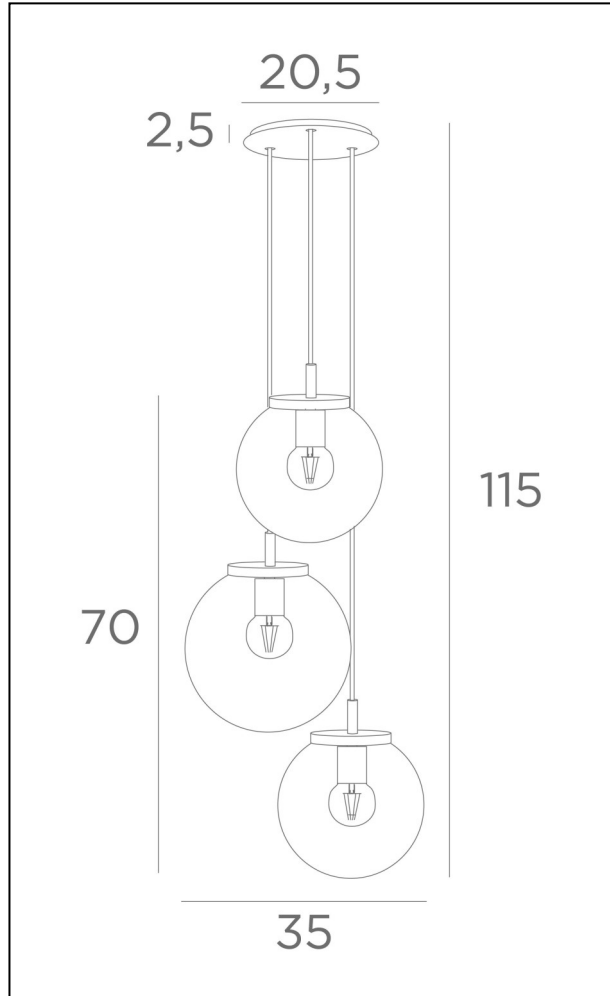

FORYOU 3 o20

Hauteur standard
 Standaard hoogte
 Standard height
 Standardhöhe

⇒ **115cm**

Hauteur souhaitée
 Gewenste hoogte
 Desired height
 Gewünschte Höhe

⇒ cm

Finish of the ceiling base and the fittings :

- Brushed Brass
- Light Bronze
- Brushed Bronze
- Structured Black

Color of the textile cables :

- GOLD
- BLACK

Color shade of glasses :

- Transparent Code 080
- Light grey Code 089
- Anthracite Code 082
- Amber Code 085