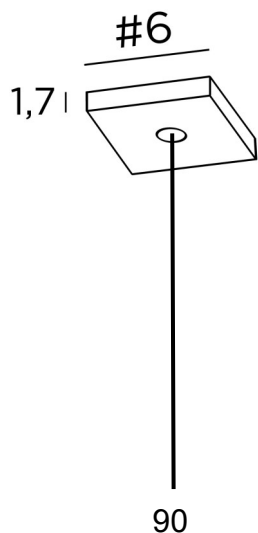

# CEILING BASE SQUARE 1

Standard configuration :

Desired overall height,  
pendants included

..... cm

Fittings, pendants and standard heights

					
21cm	29cm	24-34cm	27-35cm	16,5cm	19,5cm
<b>E27 R</b> KERMA structure <input type="checkbox"/>	<b>E27 X</b> Bulb Artémis Ø165mm <input type="checkbox"/>	<b>CABLING</b> <b>LUNA</b> E14/E27 <input type="checkbox"/>	<b>CABLING</b> <b>FORYOU</b> E27 <input type="checkbox"/>	<b>E27 L</b> Bulb Ø95mm <input type="checkbox"/>	<b>E27 L</b> Bulb Ø125mm <input type="checkbox"/>
Tot. H112,5cm	Tot. H120,5cm	Tot. H125,5cm	Tot. H126,5cm	Tot. H108cm	Tot. H111cm

Finish of the ceiling base and the fitting :

- Brushed Bronze    
 Structured black    
 Light Bronze    
 Brushed Brass    
 Structured white

Color of the textile cable :

- BLACK    
 GOLD    
 WHITE    
 GREY