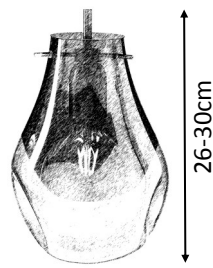

CEILING BASE L5

The fitting :

The finish of the ceiling base :

The color of the cable :

The fitting with bulb/object :

E27 R
KERMA
structure

Tot.H 113cm

E27 L
Bulb
L142mm

Tot.H 108,5m

E27 L
Bulb
Ø95mm

Tot.H 108,5cm

E27 L
Bulb
Ø125mm

Tot.H 111,5cm

E27 L
SOAP
Small

Tot.H 120cm

E27 L
SOAP
Large

Tot.H 128cm

E27 X
Bulb Mercury
Ø165mm

Tot.H 124cm

E27 X
Bulb Artémis
Ø165mm

Tot.H 121cm