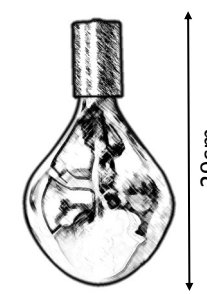

CEILING BASE L5

The fitting :

The finish of the ceiling base :

The color of the cable :

The fitting with bulb/object :

E27 R
KERMA
structure

Tot.H 113cm

E27 L
Bulb
L142mm

Tot.H 108,5m

E27 L
Bulb
Ø95mm

Tot.H 108,5cm

E27 L
Bulb
Ø125mm

Tot.H 111,5cm

E27 L
SOAP
Small

Tot.H 120cm

E27 L
SOAP
Large

Tot.H 128cm

E27 X
Bulb Mercury
Ø165mm

Tot.H 124cm

E27 X
Bulb Artémis
Ø165mm

Tot.H 121cm