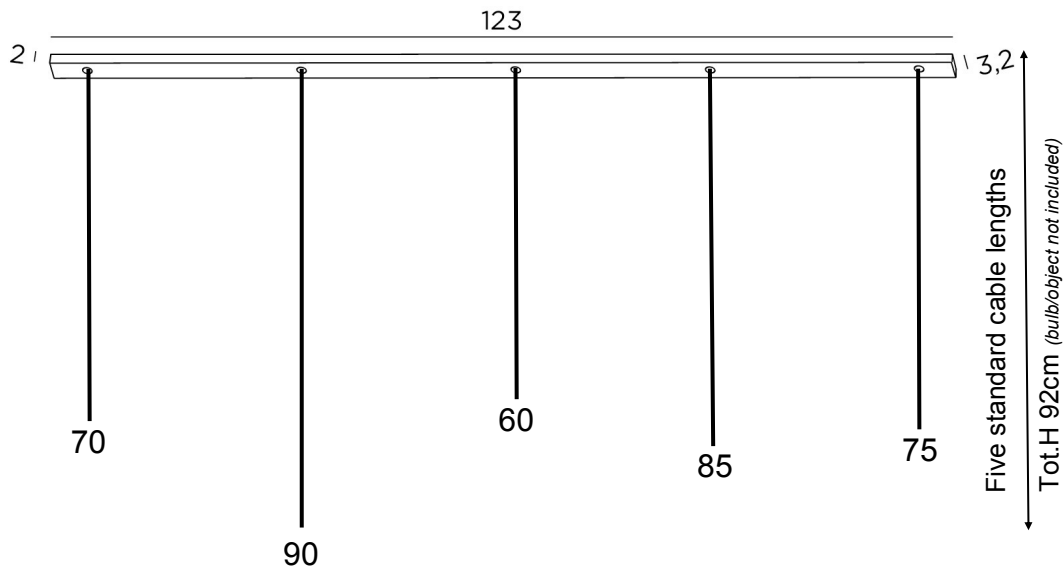

CEILING BASE L5

The fitting :

The finish of the ceiling base :

The color of the cable :

The fitting with bulb/object :

E27 R
KERMA
structure

Tot.H 113cm

E27 L
Bulb
L142mm

Tot.H 108,5m

E27 L
Bulb
Ø95mm

Tot.H 108,5cm

E27 L
Bulb
Ø125mm

Tot.H 111,5cm

E27 L
SOAP
Small

Tot.H 120cm

E27 L
SOAP
Large

Tot.H 128cm

E27 X
Bulb Mercury
Ø165mm

Tot.H 124cm

E27 X
Bulb Artémis
Ø165mm

Tot.H 121cm