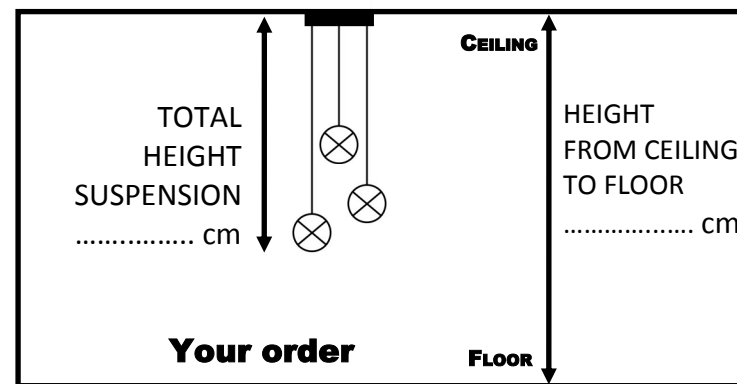

CEILING BASE L5

The fitting :

The finish of the ceiling base :

The color of the cable :

The fitting with bulb/object :

E27 R
KERMA
structure

Tot.H 113cm

E27 L
Bulb
L142mm

Tot.H 108,5m

E27 L
Bulb
Ø95mm

Tot.H 108,5cm

E27 L
Bulb
Ø125mm

Tot.H 111,5cm

E27 L
SOAP
Small

Tot.H 120cm

E27 L
SOAP
Large

Tot.H 128cm

E27 X
Bulb Mercury
Ø165mm

Tot.H 124cm

E27 X
Bulb Artémis
Ø165mm

Tot.H 121cm