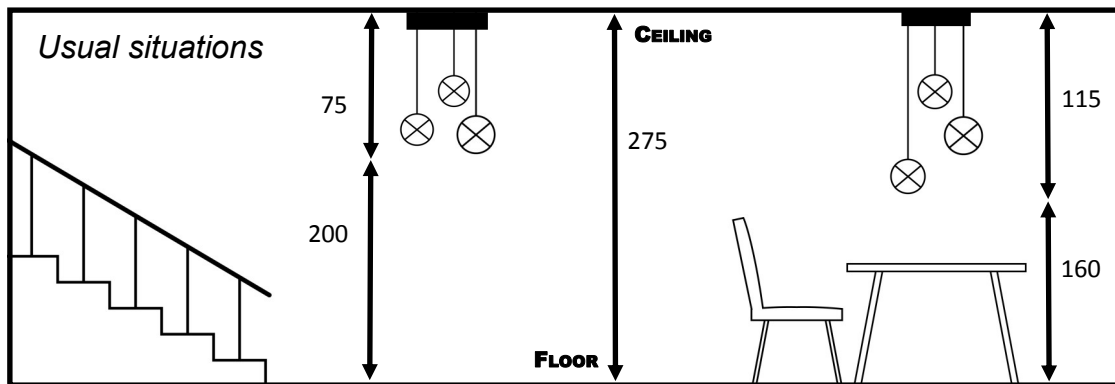

CEILING BASE L5

The fitting :

The finish of the ceiling base :

The color of the cable :

The fitting with bulb/object :

E27 R
KERMA
structure

Tot.H 113cm

E27 L
Bulb
L142mm

Tot.H 108,5m

E27 L
Bulb
Ø95mm

Tot.H 108,5cm

E27 L
Bulb
Ø125mm

Tot.H 111,5cm

E27 L
SOAP
Small

Tot.H 120cm

E27 L
SOAP
Large

Tot.H 128cm

E27 X
Bulb Mercury
Ø165mm

Tot.H 124cm

E27 X
Bulb Artémis
Ø165mm

Tot.H 121cm