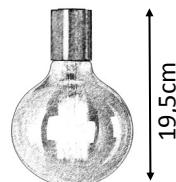

CEILING BASE L5

The fitting :

The finish of the ceiling base :

The color of the cable :

The fitting with bulb/object :

E27 R
KERMA
structure

Tot.H 113cm

E27 L
Bulb
L142mm

Tot.H 108,5m

E27 L
Bulb
Ø95mm

Tot.H 108,5cm

E27 L
Bulb
Ø125mm

Tot.H 111,5cm

E27 L
SOAP
Small

Tot.H 120cm

E27 L
SOAP
Large

Tot.H 128cm

E27 X
Bulb Mercury
Ø165mm

Tot.H 124cm

E27 X
Bulb Artémis
Ø165mm

Tot.H 121cm