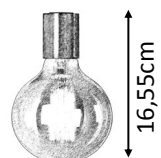

CEILING BASE L5

The fitting :

The finish of the ceiling base :

The color of the cable :

The fitting with bulb/object :

E27 R
KERMA
structure

Tot.H 113cm

E27 L
Bulb
L142mm

Tot.H 108,5m

E27 L
Bulb
Ø95mm

Tot.H 108,5cm

E27 L
Bulb
Ø125mm

Tot.H 111,5cm

E27 L
SOAP
Small

Tot.H 120cm

E27 L
SOAP
Large

Tot.H 128cm

E27 X
Bulb Mercury
Ø165mm

Tot.H 124cm

E27 X
Bulb Artémis
Ø165mm

Tot.H 121cm