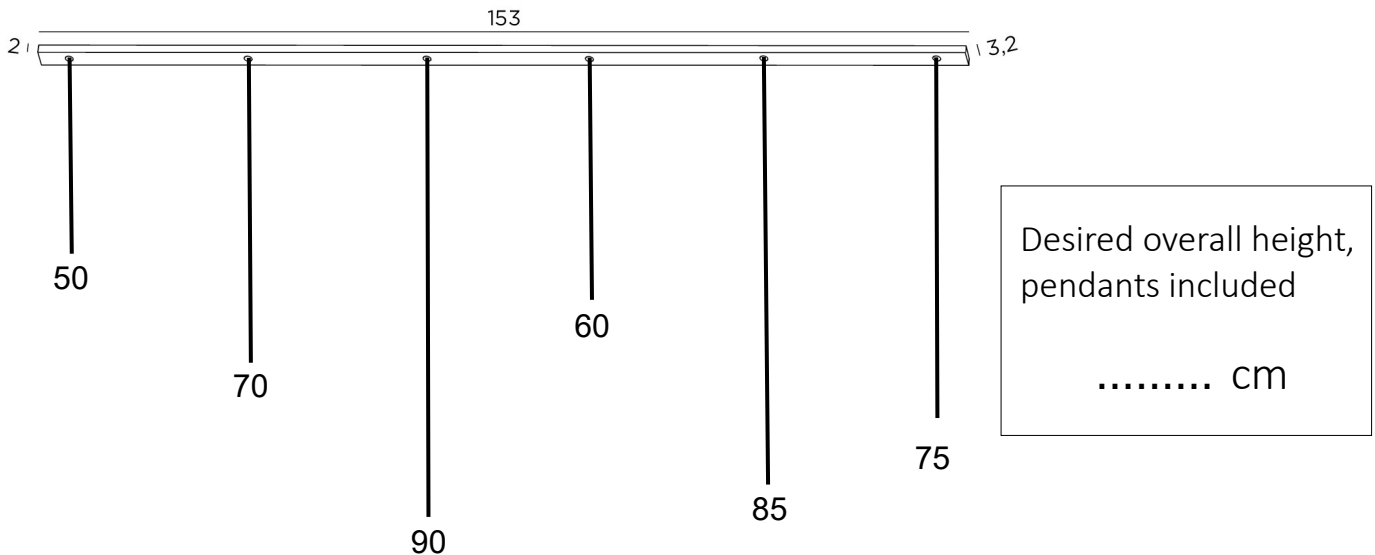

CEILING BASE L 6

Standard configuration :

Fittings, pendants and standard heights

 <p>E27 R KERMA structure</p> <p style="text-align: center;">21cm</p> <p><input type="checkbox"/></p>	 <p>E27 X Bulb Artémis Ø165mm</p> <p style="text-align: center;">29cm</p> <p><input type="checkbox"/></p>	 <p>CABLING LUNA E14/E27</p> <p style="text-align: center;">24-34cm</p> <p><input type="checkbox"/></p>	 <p>CABLING FORYOU E27</p> <p style="text-align: center;">27-35cm</p> <p><input type="checkbox"/></p>	 <p>E27 L Bulb Ø95mm</p> <p style="text-align: center;">16,5cm</p> <p><input type="checkbox"/></p>	 <p>E27 L Bulb Ø125mm</p> <p style="text-align: center;">19,5cm</p> <p><input type="checkbox"/></p>
Tot. H113cm	Tot. H121cm	Tot. H126cm	Tot. H127cm	Tot. H108,5cm	Tot. H111,5cm