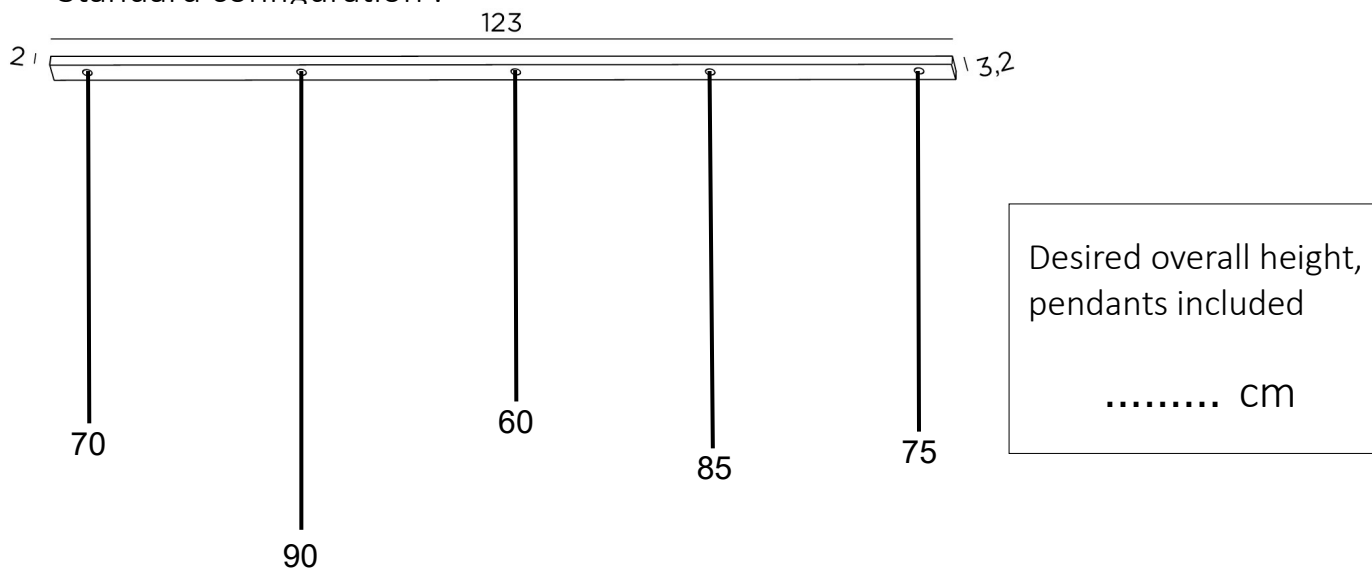

# CEILING BASE L 5

Standard configuration :

Fittings, pendants and standard heights

					
<b>E27 R</b> KERMA structure <input type="checkbox"/>	<b>E27 X</b> Bulb Artémis Ø165mm <input type="checkbox"/>	<b>CABLING</b> <b>LUNA</b> E14/E27 <input type="checkbox"/>	<b>CABLING</b> <b>FORYOU</b> E27 <input type="checkbox"/>	<b>E27 L</b> Bulb Ø95mm <input type="checkbox"/>	<b>E27 L</b> Bulb Ø125mm <input type="checkbox"/>
Tot. H113cm	Tot. H121cm	Tot. H126cm	Tot. H127cm	Tot. H108,5cm	Tot. H111,5cm