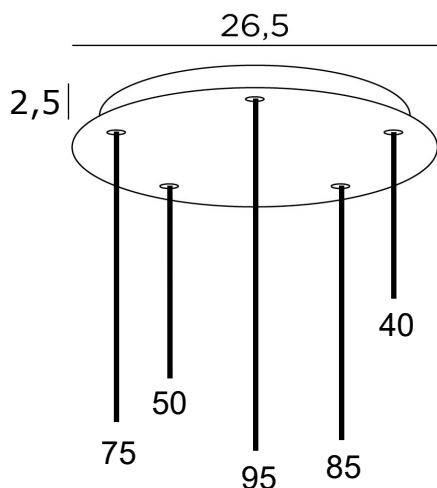

# CEILING BASE 5 o26

Standard configuration :

Desired overall height, pendants included

..... cm

## Fittings, pendants and standard heights

					
21cm	29cm	24-34cm	27-35cm	16,5cm	19,5cm
<b>E27 R</b> KERMA structure <input type="checkbox"/>	<b>E27 X</b> Bulb Artémis Ø165mm <input type="checkbox"/>	<b>CABLING</b> <b>LUNA</b> E14/E27 <input type="checkbox"/>	<b>CABLING</b> <b>FORYOU</b> E27 <input type="checkbox"/>	<b>E27 L</b> Bulb Ø95mm <input type="checkbox"/>	<b>E27 L</b> Bulb Ø125mm <input type="checkbox"/>
Tot. H118,5cm	Tot. H126,5cm	Tot. H131,5cm	Tot. H132,5cm	Tot. H114cm	Tot. H117cm