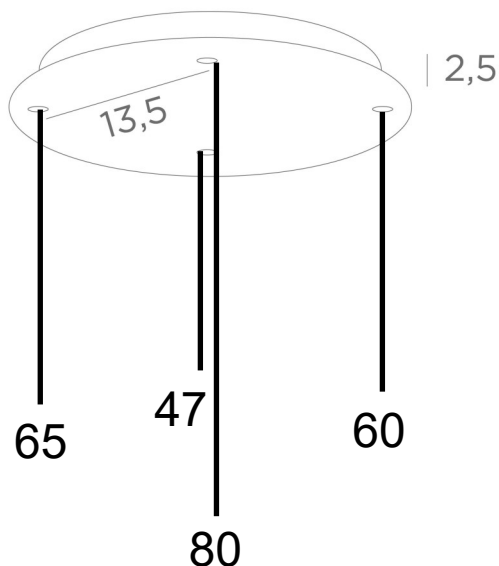

# CEILING BASE 4 o26

Standard configuration : 26,5

Desired overall height, pendants included  
..... cm

## Fittings, pendants and standard heights

					
<b>E27 R</b> KERMA structure <input type="checkbox"/>	<b>E27 X</b> Bulb Artémis Ø165mm <input type="checkbox"/>	<b>CABLING LUNA</b> E14/E27 <input type="checkbox"/>	<b>CABLING FORYOU</b> E27 <input type="checkbox"/>	<b>E27 L</b> Bulb Ø95mm <input type="checkbox"/>	<b>E27 L</b> Bulb Ø125mm <input type="checkbox"/>
Tot. H103,5cm	Tot. H111,5cm	Tot. H116,5cm	Tot. H117,5cm	Tot. H99cm	Tot. H102cm