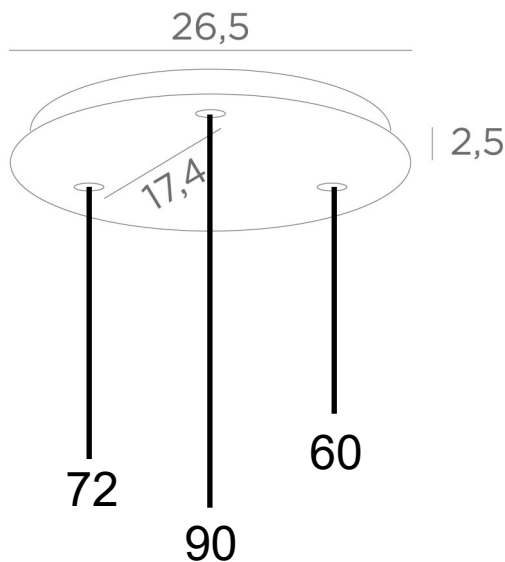

# CEILING BASE 3 o26

Standard configuration :

Desired overall height, pendants included  
..... cm

Fittings, pendants and standard heights

					
<input type="checkbox"/>	<input type="checkbox"/>	<input type="checkbox"/>	<input type="checkbox"/>	<input type="checkbox"/>	<input type="checkbox"/>
Tot. ....	Tot. H121cm	Tot. H116cm	Tot. H119cm	Tot. H108,5cm	Tot. H111,5cm