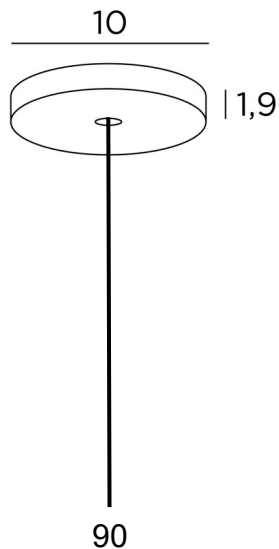

# CEILING BASE 1 o10

Standard configuration :

Desired overall height,  
pendants included

..... cm

## Fittings, pendants and standard heights

					
<b>E27 R</b> KERMA structure <input type="checkbox"/>	<b>E27 X</b> Bulb Artémis Ø165mm <input type="checkbox"/>	<b>CABLING</b> <b>LUNA</b> E14/E27 <input type="checkbox"/>	<b>CABLING</b> <b>FORYOU</b> E27 <input type="checkbox"/>	<b>E27 L</b> Bulb Ø95mm <input type="checkbox"/>	<b>E27 L</b> Bulb Ø125mm <input type="checkbox"/>
Tot. H113cm	Tot. H121cm	Tot. H126cm	Tot. H127cm	Tot. H108,5cm	Tot. H111,5cm