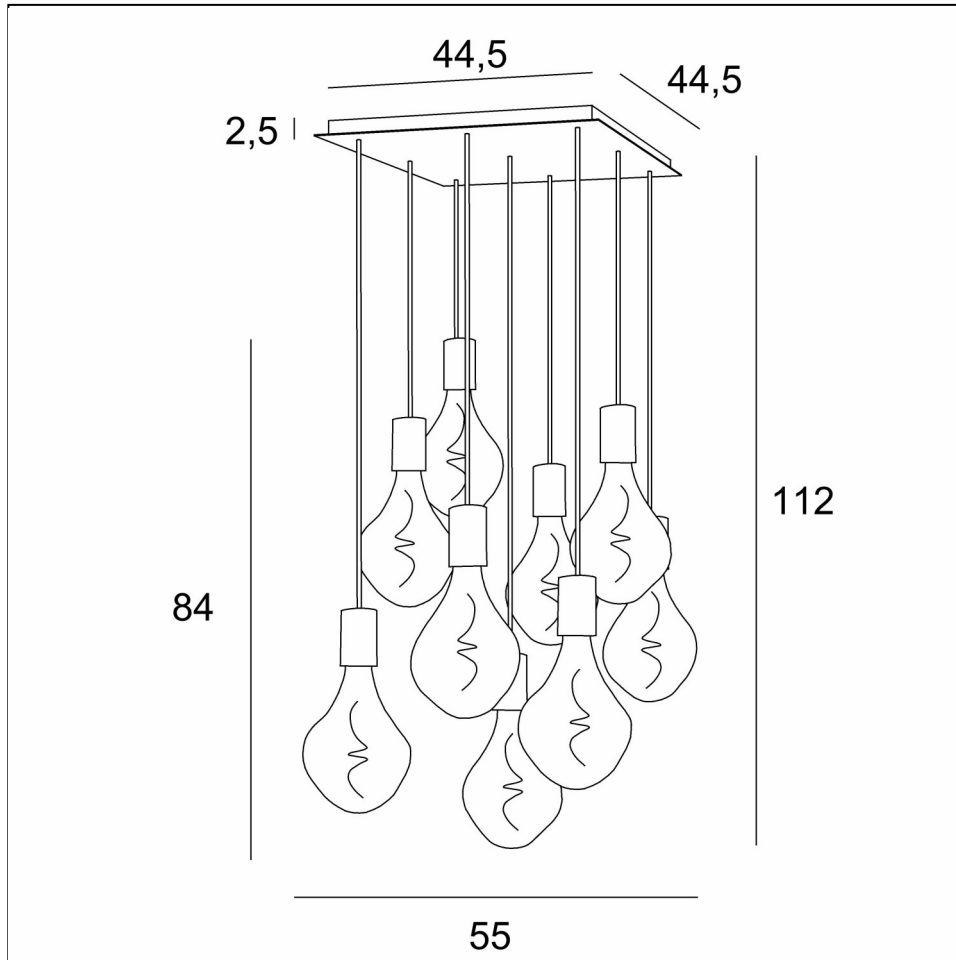

# ARTÉMIS SQUARE 9

Hauteur standard  
 Standaard hoogte  
 Standard height  
 Standardhöhe

⇒ 112cm

Hauteur souhaitée  
 Gewenste hoogte  
 Desired height  
 Gewünschte Höhe

⇒ ..... cm

Finish of the ceiling base and the fittings :

Brushed Brass  Structured black  Brushed Bronze

Color of the textile cables :

GOLD  BLACK

Color of the bulbs :

GOLD  SILVER

Usual situations