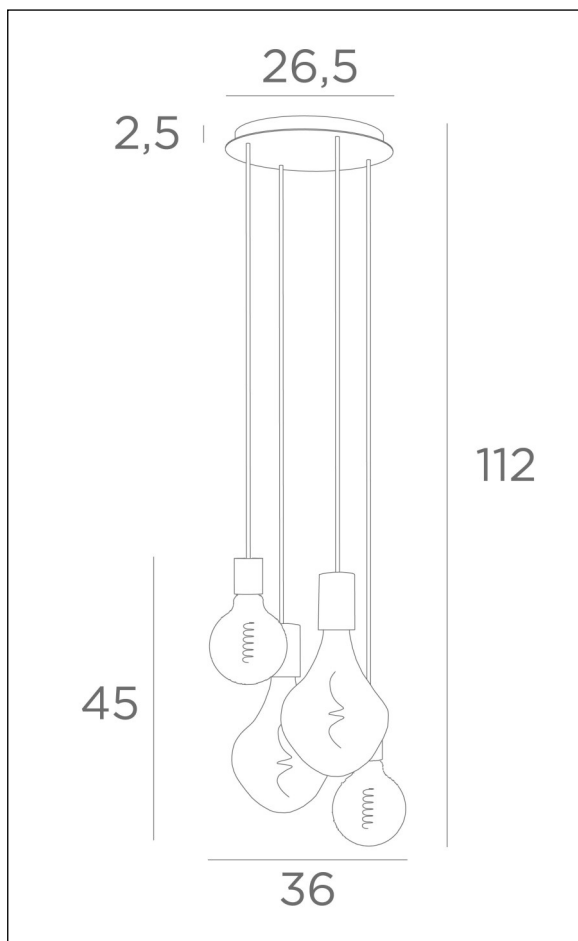

# ARTÉMIS M4 o26

Hauteur standard  
 Standaard hoogte  
 Standard height  
 Standardhöhe

⇒ **112cm**

Hauteur souhaitée  
 Gewenste hoogte  
 Desired height  
 Gewünschte Höhe

⇒ ..... cm

Finish of the ceiling base and the fittings :

- Brushed Brass     Structured black     Brushed Bronze

Color of the textile cables :

- GOLD     BLACK

Color of the bulbs :

- GOLD     SILVER

Usual situations