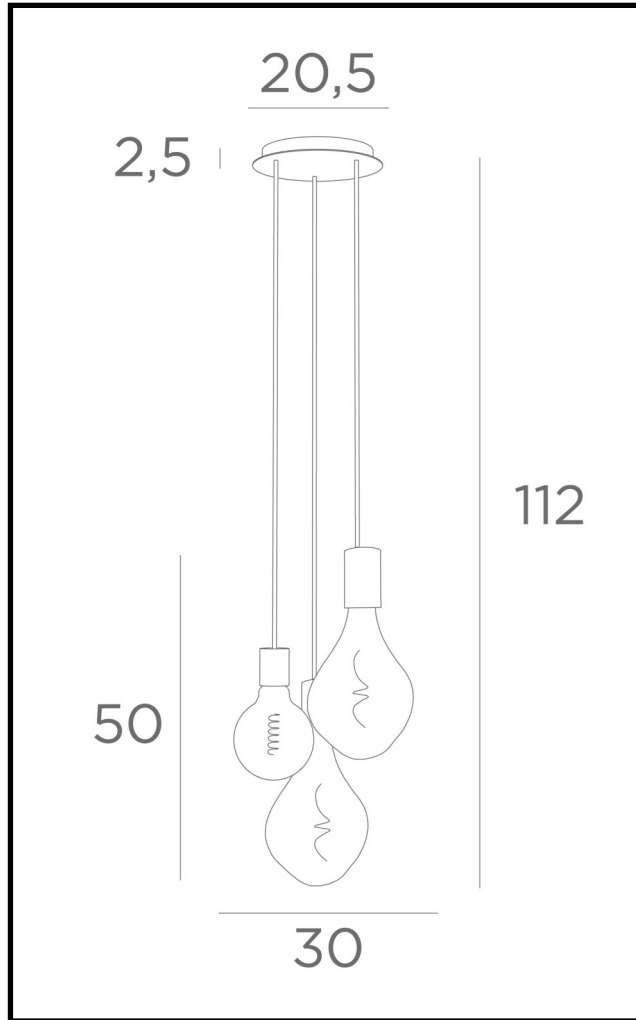

ARTÉMIS M3 o20

Hauteur standard
 Standaard hoogte
 Standard height
 Standardhöhe

⇒ 112cm

Hauteur souhaitée
 Gewenste hoogte
 Desired height
 Gewünschte Höhe

⇒ cm

Finish of the ceiling base and the fittings :

- Brushed Brass Structured black Brushed Bronze

Color of the textile cables :

- GOLD BLACK

Color of the bulbs :

- GOLD SILVER

Usual situations