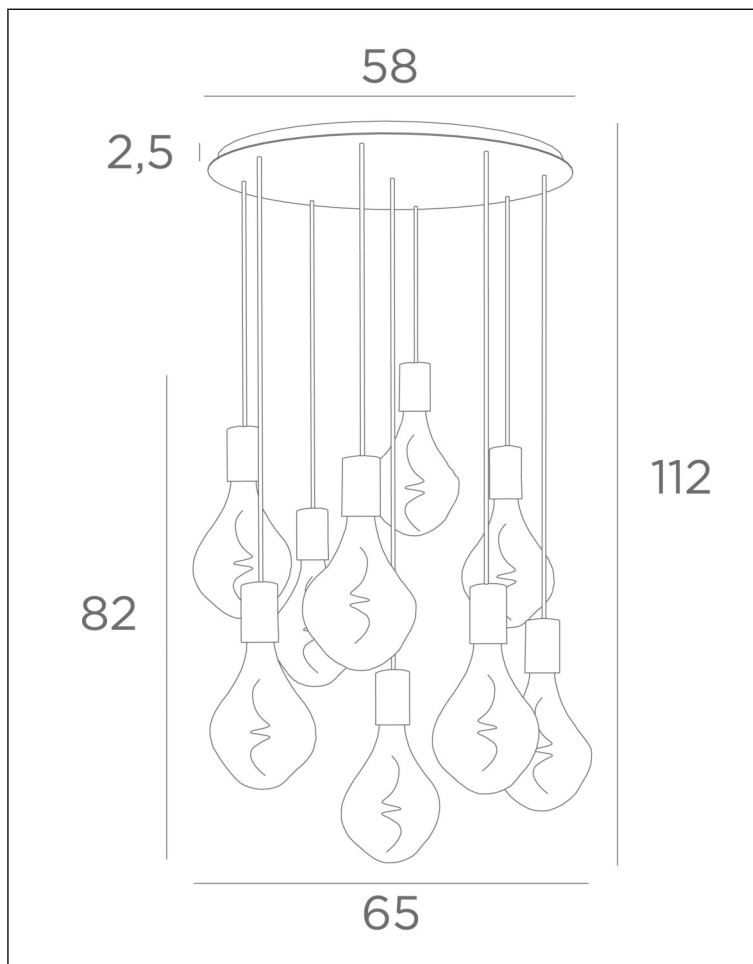

ARTÉMIS 9 o58

Hauteur standard
 Standaard hoogte
 Standard height
 Standardhöhe

⇒ **112cm**

Hauteur souhaitée
 Gewenste hoogte
 Desired height
 Gewünschte Höhe

⇒ cm

Finish of the ceiling base and the fittings :

- Brushed Brass Structured black Brushed Bronze

Color of the textile cables :

- GOLD BLACK

Color of the bulbs :

- GOLD SILVER

Usual situations