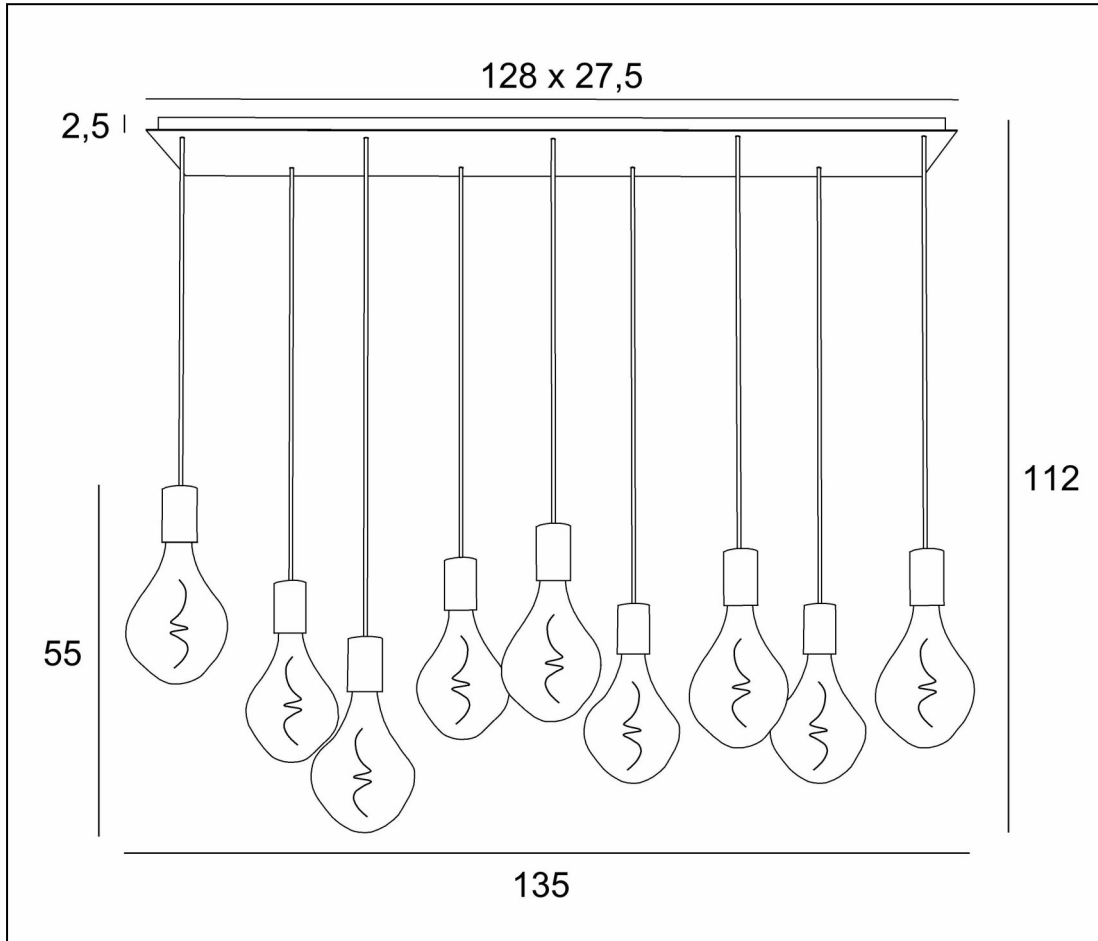

# ARTÉMIS 9 #

Hauteur standard  
 Standaard hoogte  
 Standard height  
 Standardhöhe

⇒ 112cm

Hauteur souhaitée  
 Gewenste hoogte  
 Desired height  
 Gewünschte Höhe

⇒ ..... cm

Finish of the ceiling base and the fittings :