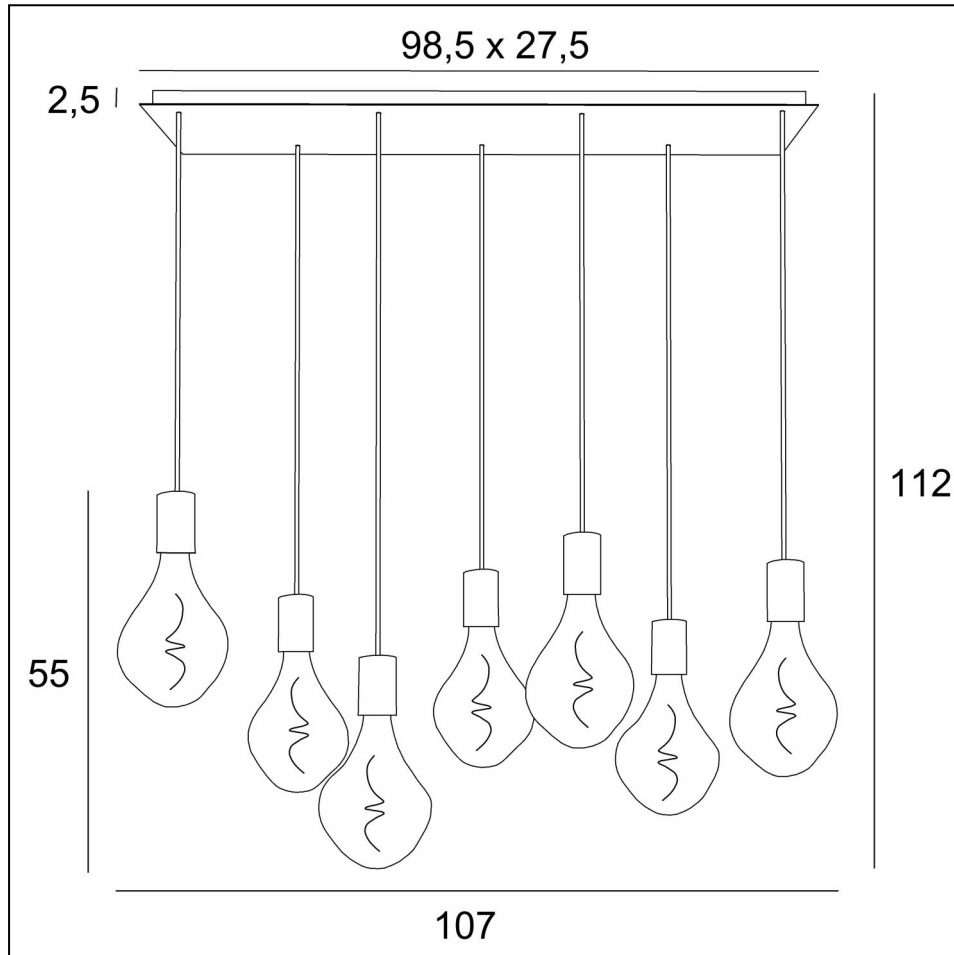

ARTÉMIS 7

Hauteur standard
 Standaard hoogte
 Standard height
 Standardhöhe

⇒ 112cm

Hauteur souhaitée
 Gewenste hoogte
 Desired height
 Gewünschte Höhe

⇒ cm

Finish of the ceiling base and the fittings :

Brushed Brass Structured black Brushed Bronze