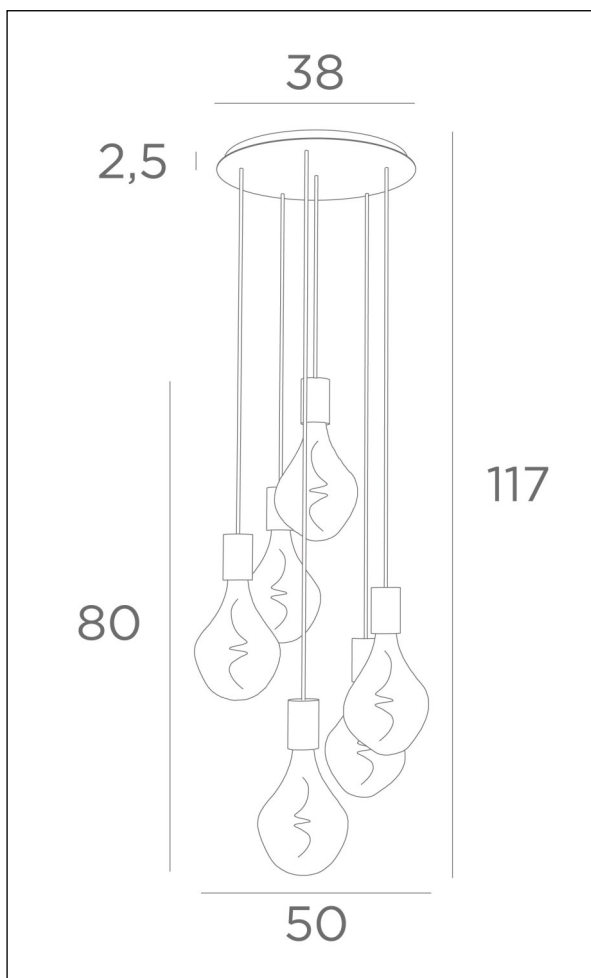

ARTÉMIS 6 o38

Hauteur standard
 Standaard hoogte
 Standard height
 Standardhöhe

⇒ 117cm

Hauteur souhaitée
 Gewenste hoogte
 Desired height
 Gewünschte Höhe

⇒ cm

Finish of the ceiling base and the fittings :

Brushed Brass Structured black Brushed Bronze

Color of the textile cables :

GOLD BLACK

Color of the bulbs :

GOLD SILVER

Usual situations