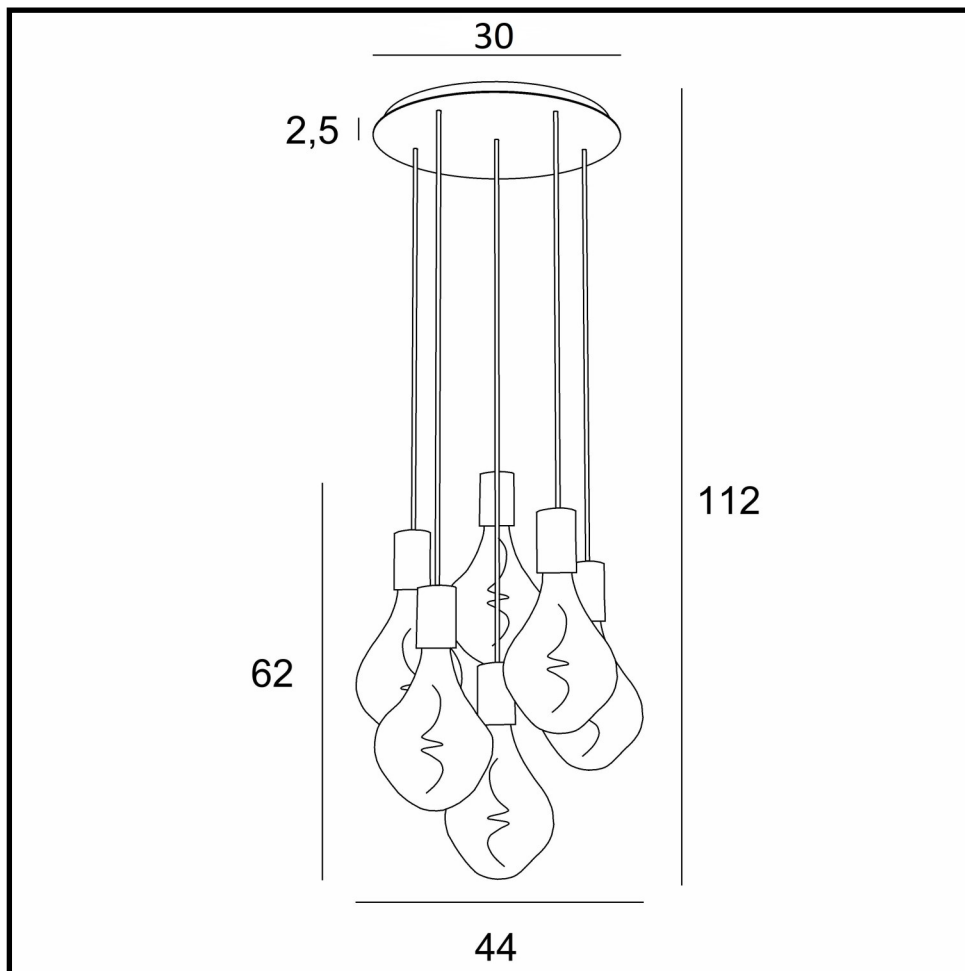

# ARTÉMIS 6 o30

Hauteur standard  
 Standaard hoogte  
 Standard height  
 Standardhöhe

⇒ 112cm

Hauteur souhaitée  
 Gewenste hoogte  
 Desired height  
 Gewünschte Höhe

⇒ ..... cm

Finish of the ceiling base and the fittings :