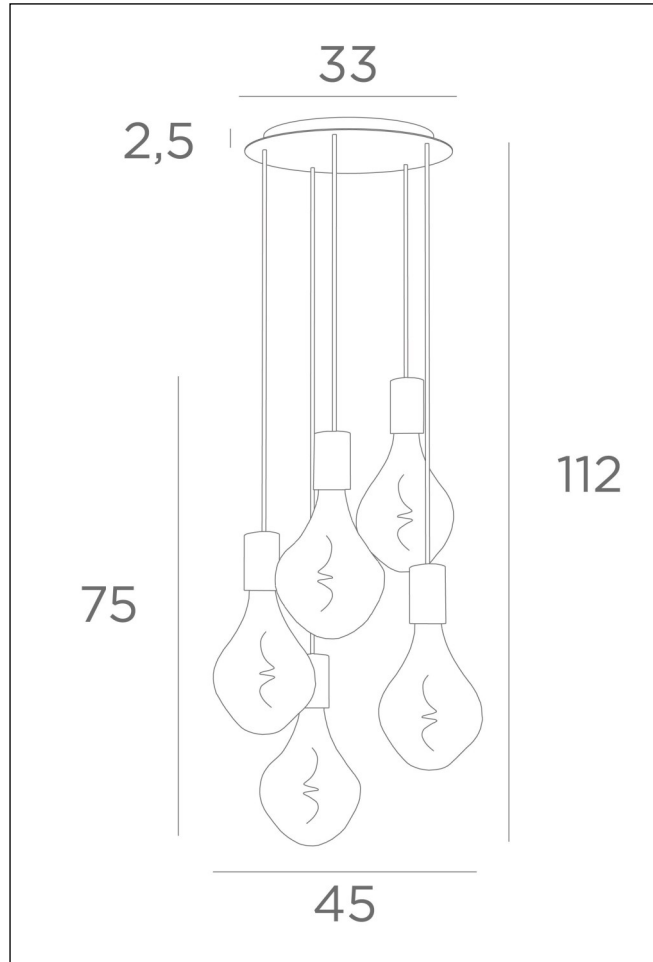

ARTÉMIS 5 o33

Hauteur standard
 Standaard hoogte
 Standard height
 Standardhöhe

⇒ **112cm**

Hauteur souhaitée
 Gewenste hoogte
 Desired height
 Gewünschte Höhe

⇒ cm

Finish of the ceiling base and the fittings :

- Brushed Brass Structured black Brushed Bronze

Color of the textile cables :

- GOLD BLACK

Color of the bulbs :

- GOLD SILVER

Usual situations