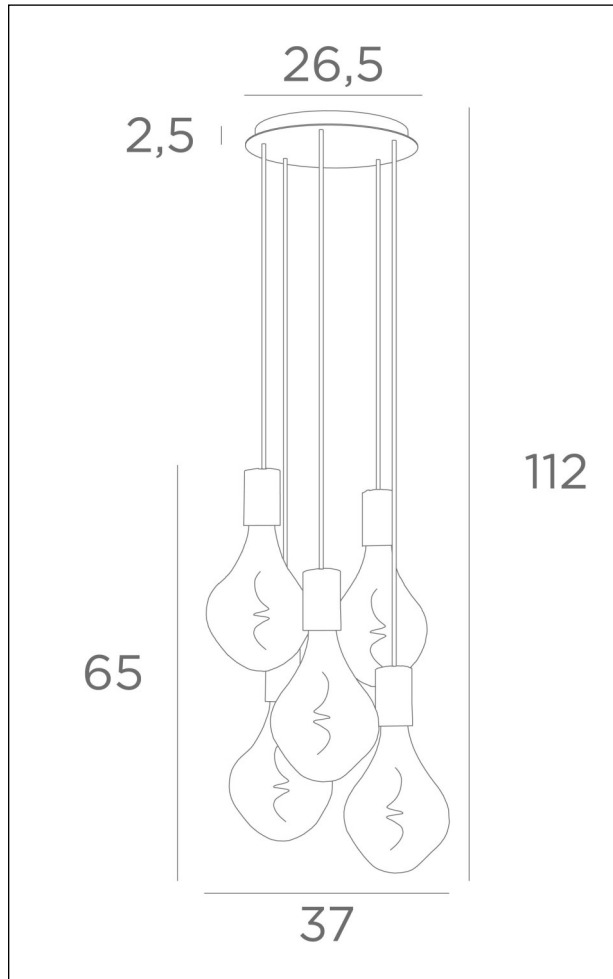

# ARTÉMIS 5 o26

Hauteur standard  
 Standaard hoogte  
 Standard height  
 Standardhöhe

⇒ **112cm**

Hauteur souhaitée  
 Gewenste hoogte  
 Desired height  
 Gewünschte Höhe

⇒ ..... cm

Finish of the ceiling base and the fittings :

- Brushed Brass     Structured black     Brushed Bronze

Color of the textile cables :

- GOLD     BLACK

Color of the bulbs :

- GOLD     SILVER

Usual situations