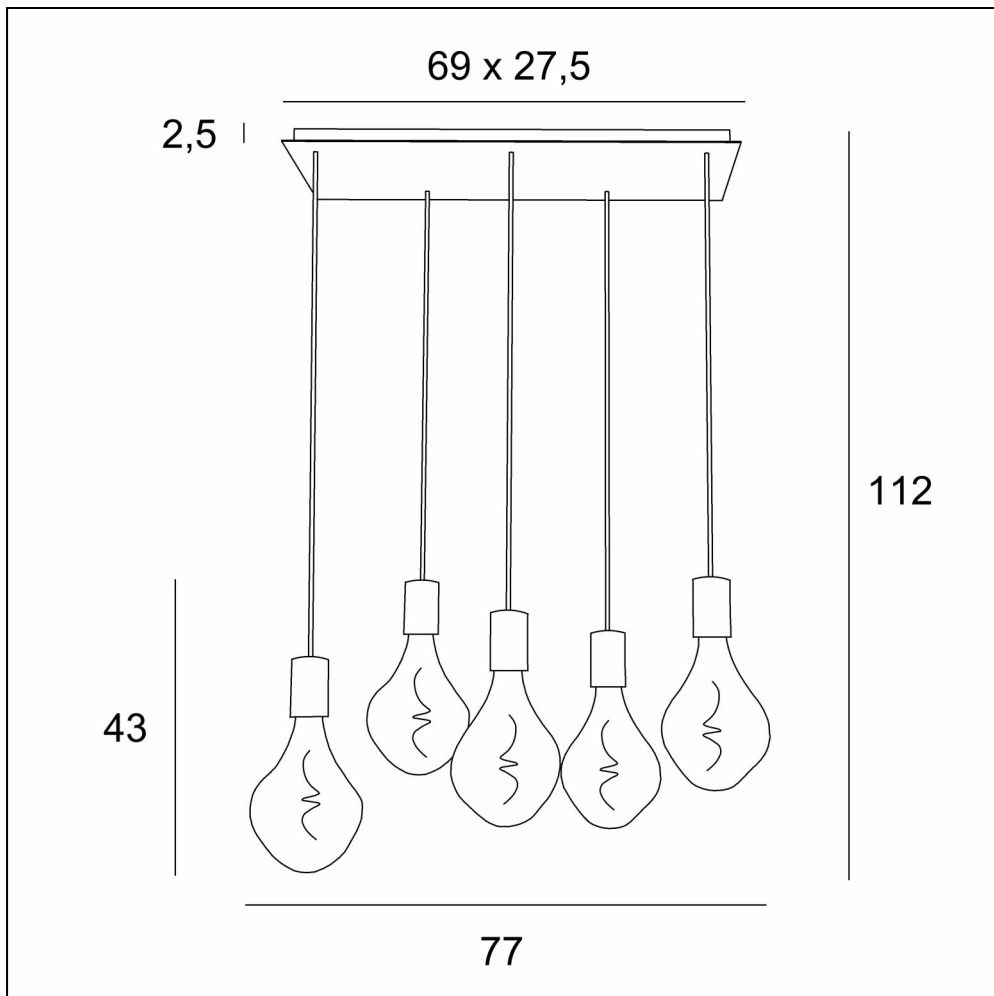

# ARTÉMIS 5 #

Hauteur standard  
 Standaard hoogte  
 Standard height  
 Standardhöhe

⇒ 112cm

Hauteur souhaitée  
 Gewenste hoogte  
 Desired height  
 Gewünschte Höhe

⇒ ..... cm

Finish of the ceiling base and the fittings :