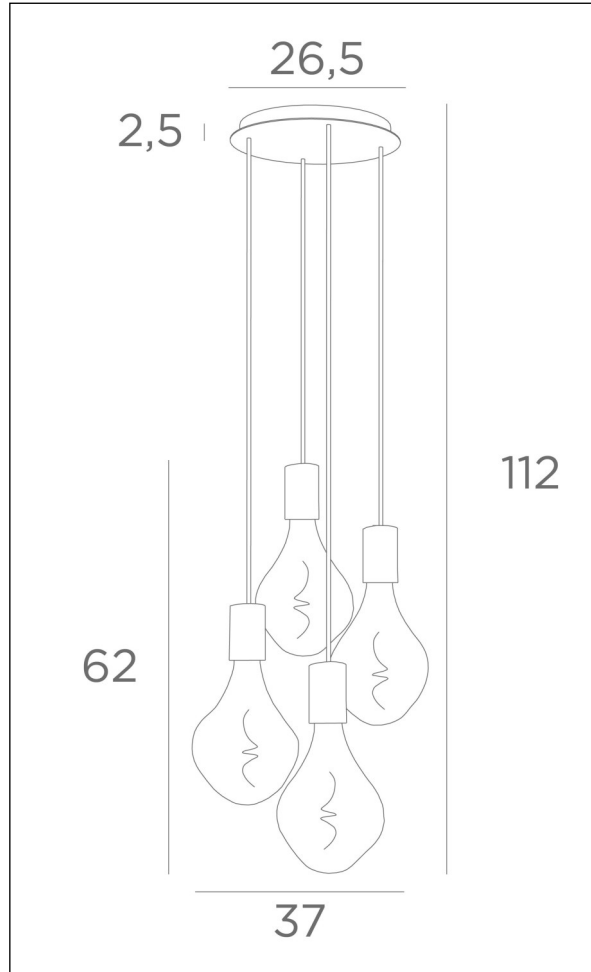

# ARTÉMIS 4 o26

Hauteur standard  
 Standaard hoogte  
 Standard height  
 Standardhöhe

⇒ 112cm

Hauteur souhaitée  
 Gewenste hoogte  
 Desired height  
 Gewünschte Höhe

⇒ ..... cm

Finish of the ceiling base and the fittings :

Brushed Brass  Structured black  Brushed Bronze

Color of the textile cables :

GOLD  BLACK

Color of the bulbs :

GOLD  SILVER

Usual situations