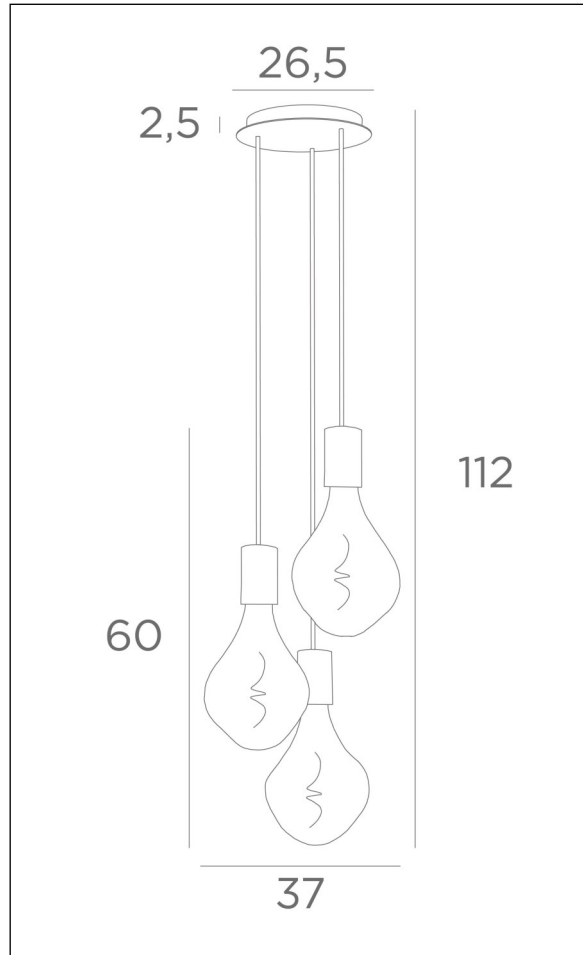

ARTÉMIS 3 o26

Hauteur standard
 Standaard hoogte
 Standard height
 Standardhöhe

⇒ **112cm**

Hauteur souhaitée
 Gewenste hoogte
 Desired height
 Gewünschte Höhe

⇒ cm

Finish of the ceiling base and the fittings :

- Brushed Brass Structured black Brushed Bronze

Color of the textile cables :

- GOLD BLACK

Color of the bulbs :

- GOLD SILVER

Usual situations