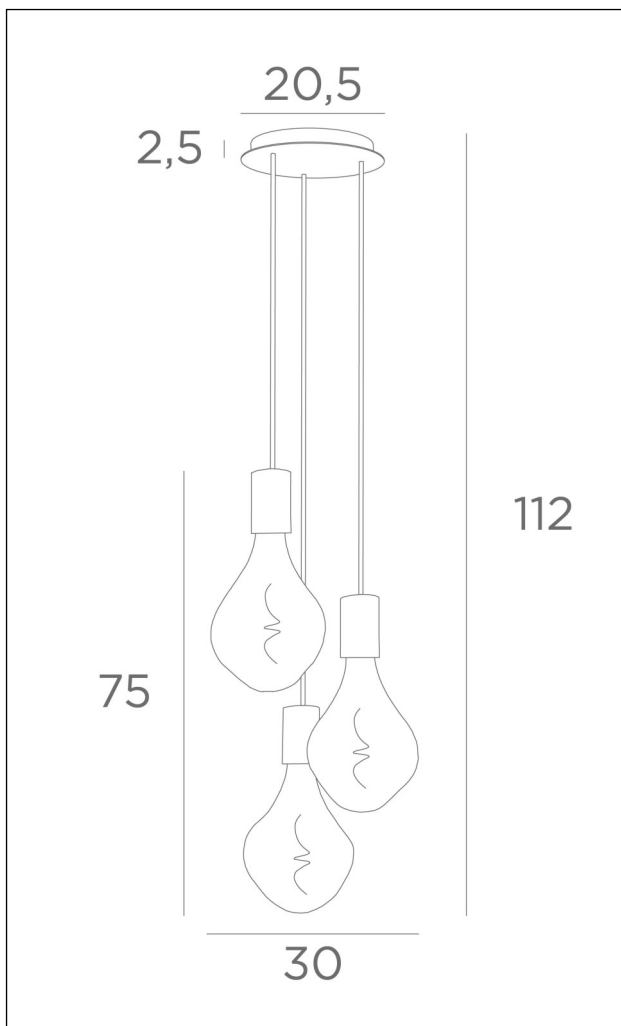

ARTÉMIS 3 o20

Hauteur standard
 Standaard hoogte
 Standard height
 Standardhöhe

⇒ **112cm**

Hauteur souhaitée
 Gewenste hoogte
 Desired height
 Gewünschte Höhe

⇒ cm

Finish of the ceiling base and the fittings :

- Brushed Brass Structured black Brushed Bronze

Color of the textile cables :

- GOLD BLACK

Color of the bulbs :

- GOLD SILVER

Usual situations