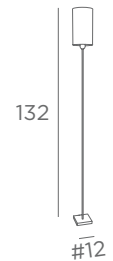

KAWA 3

1x E27
Lampshade KAWA 3
Ø 15-15-21 cm
Lampshade code : 3247
+ fabric code