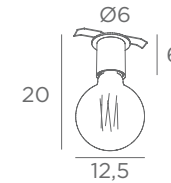

Ø165 mm
Silver : 6843 000
Gold : 6849 000

KERMA STRUCTURE

#15-15-17 cm
Black : 4999 002
Gold : 4999 025

GOLD BULBS

Ø95 mm : 6833 000
Ø125 mm : 6834 000

CELENO 7

5997 001 Structured white	5997 002 Structured black	5997 025 Brushed brass	5997 028 Light bronze	5997 029 Brushed bronze