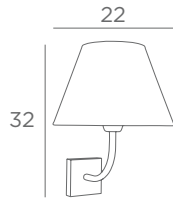

1136 029
Brushed
bronze
1x E27

Photo : Nectanebo 1/29 - lampshade dreams graphite

WALL LAMPS WITH LAMPSHADE

E27

DIM

FOR LED
BULB

Lampshade ABA 1 o
Ø 12-22-16 cm
Lampshade code : 1111
+ fabric code
↳ 23 cm

Lampshade ABA 2 o
Ø 14-28-20 cm
Lampshade code : 1112
+ fabric code
↳ 29 cm