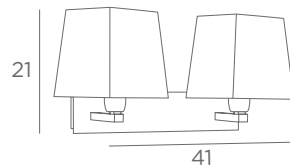

WALL LAMPS WITH LAMPSHADES

E27

FOR LED
BULBS

Lampshade MONTOU o
Ø 10-14-13 cm
Lampshade code : 1101
+ fabric code (x2)
↳ 17 cm

Lampshade MONTOU #
11-14-15 cm
Lampshade code : 1302
+ fabric code (x2)
↳ 17 cm