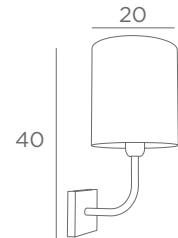

Lampshade ABA 2 cyl
Ø 20-20-20 cm
Lampshade code : 1205
+ fabric code
↳ 25 cm

ABA 1

1111 029   1111 032
Brushed   Brushed
bronze   chrome
1x E27

ABA 2

1112 029   1112 032
Brushed   Brushed
bronze   chrome
1x E27