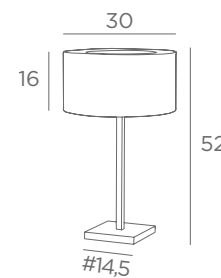

2256 028 Light bronze	2256 029 Brushed bronze	2256 032 Brushed chrome

1x E27

Lampshade MENNA 2 cyl

Ø 30-30-16 cm

+ ring Ø 18 cm

Lampshade code : 2256

+ fabric code

MENNA 1 CYL