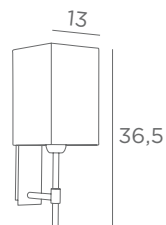

FOR LED BULB

Lampshade NECTANEBO 1 o

Ø 12-16-16 cm

Lampshade code : 1102

+ fabric code

↳ 19 cm

Lampshade NECTANEBO 1

13-13-20 cm