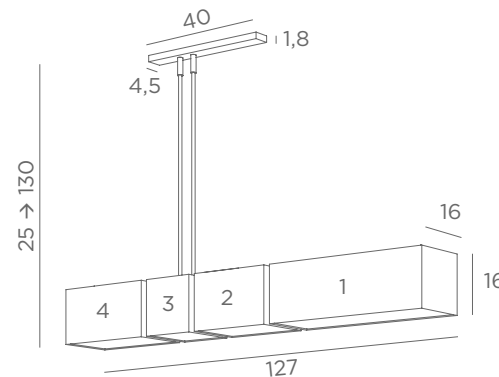

WRIGHT

4410 028 Light bronze
4410 029 Brushed bronze

6x E27

Distance between tubes : 5 cm

Adjustable height

Lampshades WRIGHT + integral diffusers :

WRIGHT 1 : □ 50x16-50x16-16 cm

Lampshade code : 4411 + fabric code

WRIGHT 2 : □ 25x16-25x16-16 cm

Lampshade code : 4412 + fabric code

WRIGHT 3 : # 16-16-16 cm

Lampshade code : 4413 + fabric code

WRIGHT 4 : □ 30x16-30x16-16 cm

Lampshade code : 4414 + fabric code