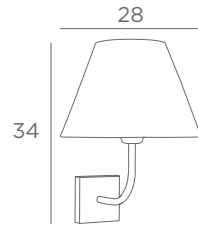

1136 029
Brushed
bronze
1x E27

Photo : Nectanebo 1/29 - lampshade dreams graphite

WALL LAMPS WITH LAMPSHADE

E27

DIM

FOR LED
BULB

Lampshade ABA 1 o
Ø 12-22-16 cm
Lampshade code : 1111
+ fabric code
↳ 23 cm

Lampshade ABA 2 o
Ø 14-28-20 cm
Lampshade code : 1112
+ fabric code
↳ 29 cm