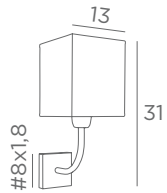

1136 029
Brushed
bronze
1x E27

Photo : Nectanebo 1/29 - lampshade dreams graphite

WALL LAMPS WITH LAMPSHADE

E27

DIM

FOR LED
BULB

Lampshade ABA 1 o
Ø 12-22-16 cm
Lampshade code : 1111
+ fabric code
↳ 23 cm

Lampshade ABA 2 o
Ø 14-28-20 cm
Lampshade code : 1112
+ fabric code
↳ 29 cm