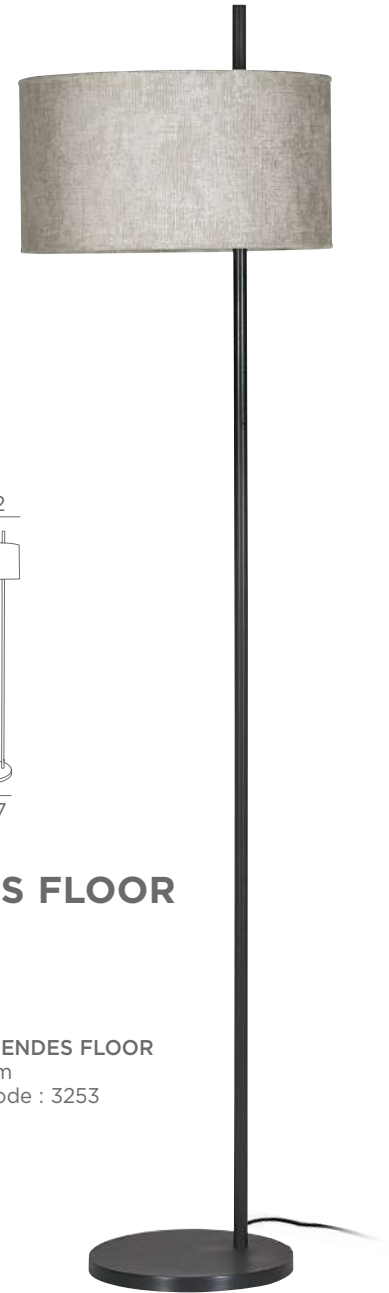

MENDES FLOOR

3253 029
Brushed
bronze

1x E27
Lampshade MENDES FLOOR
Ø 42-42-23 cm
Lampshade code : 3253
+ fabric code