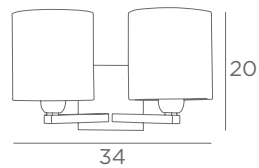

Lampshade SECHAT cyl
 Ø 14-14-15 cm
 Lampshade code : 1202
 + fabric code (x2)
 ↳ 18 cm

Lampshade SECHAT #
 # 11-14-15 cm
 Lampshade code : 1302
 + fabric code (x2)
 ↳ 18 cm

SECHAT

	
1158 029 Brushed bronze	1158 032 Brushed chrome
2x E27	