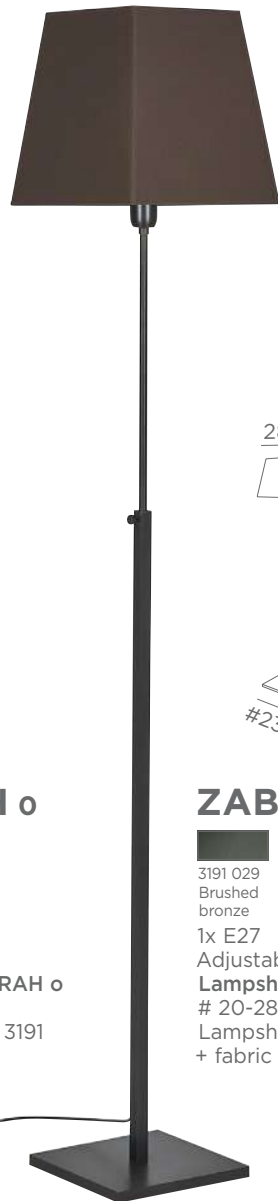

1x E27
Adjustable height
Lampshade ZABARAH 0
Ø 30-45-35 cm
Lampshade code : 3191
+ fabric code

ZABARAH

1x E27
Adjustable height
Lampshade ZABARAH #
20-28-28 cm
Lampshade code : 3391
+ fabric code

NOUKAR + lampshades