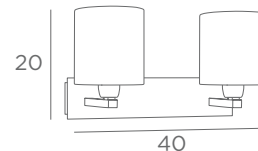

WALL LAMPS WITH LAMPSHADES

E27

FOR LED
BULBS

Lampshade MONTOU o
Ø 10-14-13 cm
Lampshade code : 1101
+ fabric code (x2)
↳ 17 cm

Lampshade MONTOU #
11-14-15 cm
Lampshade code : 1302
+ fabric code (x2)
↳ 17 cm