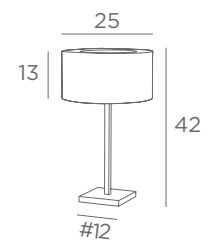

2255 028 Light bronze	2255 029 Brushed bronze	2255 032 Brushed chrome

1x E27

Lampshade MENNA 1 cyl

Ø 25-25-13 cm

+ ring Ø 16 cm

Lampshade code : 2255

+ fabric code

TABLE LAMPS WITH LAMP SHADE