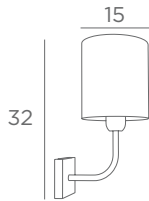

Lampshade ABA 1 cyl
Ø 15-15-16 cm
Lampshade code : 1204
+ fabric code
↳ 19,5 cm