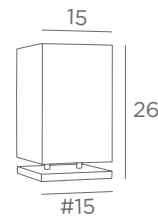

NAOS 2

2355 029
Brushed
bronze

2355 032
Brushed
chrome

1x E27

Lampshade NAOS 2

15-15-23 cm

Lampshade code : 2355

+ fabric code