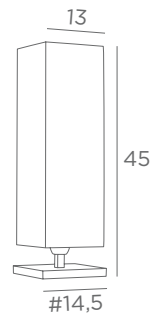

SOBEK

2376 029
Brushed
bronze

1x E27

Lampshade SOBEK

13-13-40 cm

Lampshade code : 2376

+ fabric code