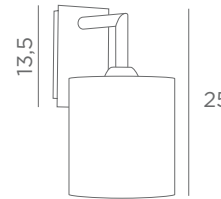

Lampshade EDFOU 2 cyl
Ø 15-15-16 cm
Lampshade code : 1204
+ fabric code
↳ 18,5 cm

EDFOU 1

1125 029 Brushed bronze
1125 032 Brushed chrome

1x E27

EDFOU 2

1126 029 Brushed bronze
1126 032 Brushed chrome

1x E27