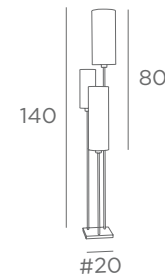

1x E27
Adjustable height
Lampshade ZABARAH 0
Ø 30-45-35 cm
Lampshade code : 3191
+ fabric code

ZABARAH

1x E27
Adjustable height
Lampshade ZABARAH #
20-28-28 cm
Lampshade code : 3391
+ fabric code

NOUKAR + lampshades