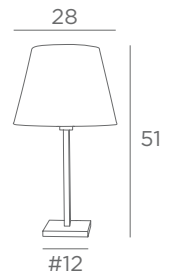

MENNA 1 o

2255 028 Light bronze	2255 029 Brushed bronze	2255 032 Brushed chrome

1x E27

Lampshade MENNA 1 o
Ø 18-28-21 cm
Lampshade code : 2258
+ fabric code