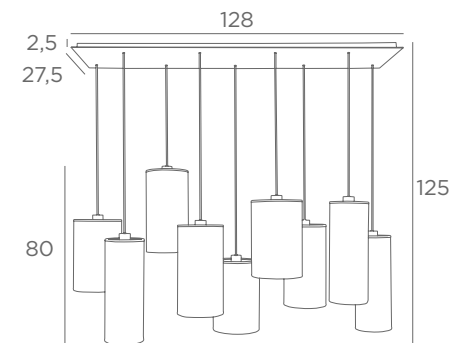

ZIBAL 1 : Ø 15-15-40 cm - Lampshade code 4290 + fabric code (x3)

ZIBAL 2 : Ø 18-18-35 cm - Lampshade code 4291 + fabric code (x3)

ZIBAL 3 : Ø 20-20-30 cm - Lampshade code 4292 + fabric code (x3)

Photo : Zibal/02 - lampshades coton gris, coton tourterelle & coton schiste