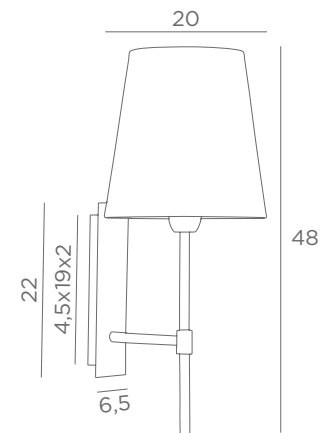

Lampshade code : 1335

+ fabric code

↳ 17,5 cm

Lampshade NECTANEBO 1 cyl

Ø 15-15-16 cm

Lampshade code : 1204

+ fabric code

↳ 18,5 cm