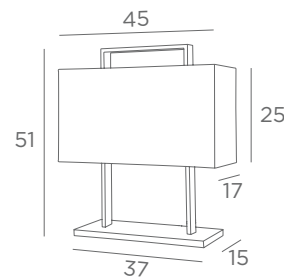

2450 028 2450 029
Light Brushed
bronze bronze

2x E27

Lampshade MANDOULIS

□ 45x17-45x17-25 cm

+ ring # 33x9 cm

Lampshade code : 2450

+ fabric code

HAPY