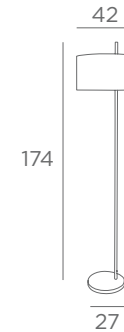

IMAT

3242 029
Brushed
bronze

1x E27
Lampshade IMAT
Ø 45-45-24 cm
Lampshade code : 3242
+ fabric code