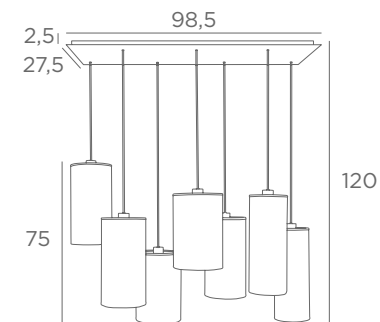

ZIBAL 7

4287 002 Structured black
4287 029 Brushed bronze
7x E27

Lampshades ZIBAL :

ZIBAL 1 : Ø 15-15-40 cm - Lampshade code 4290 + fabric code (x2)

ZIBAL 2 : Ø 18-18-35 cm - Lampshade code 4291 + fabric code (x3)

ZIBAL 3 : Ø 20-20-30 cm - Lampshade code 4292 + fabric code (x2)