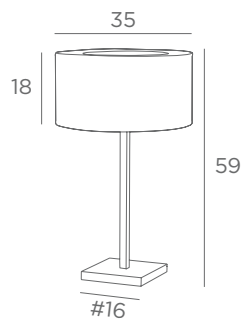

2257 028 Light bronze	2257 029 Brushed bronze	2257 032 Brushed chrome

1x E27

Lampshade MENNA 3 cyl

Ø 35-35-18 cm

+ ring Ø 22 cm

Lampshade code : 2257

+ fabric code

MENNA 2 CYL