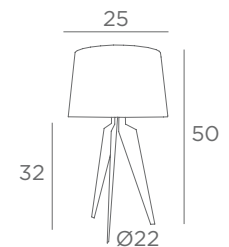

Lampshade code : 2165

+ fabric code

ALBI 1

1x E27

Lampshade ALBI 1

Ø 22-25-18 cm

Lampshade code : 2164

+ fabric code