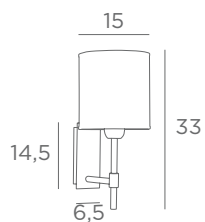

Lampshade NECTANEBO 1 cyl

Ø 15-15-16 cm

Lampshade code : 1204

+ fabric code

↳ 18,5 cm