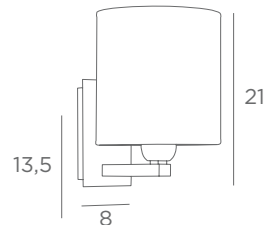

Lampshade RAMOSE 2 cyl
Ø 15-15-16 cm
Lampshade code : 1204
+ fabric code
↳ 18,5 cm

RAMOSE 1

1150 029 1150 032
Brushed Brushed
bronze chrome
1x E27

RAMOSE 2

1151 029 1151 032
Brushed Brushed
bronze chrome
1x E27