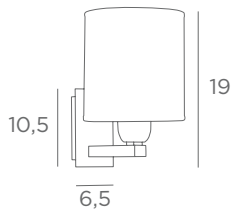

Lampshade RAMOSE 1 cyl
Ø 13-13-14 cm
Lampshade code : 1201
+ fabric code
↳ 16,5 cm