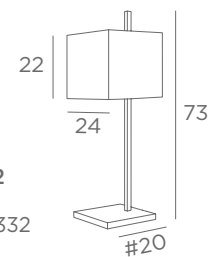

FARAS 2

2332 029
Brushed
bronze
1x E27

Lampshade FARAS 2
24-24-22 cm
Lampshade code : 2332
+ fabric code