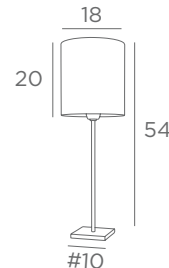

ANOUKIS 3 CYL

2107 029	2107 032
Brushed bronze	Brushed chrome

1x E27

Lampshade ANOUKIS 3 cyl

Ø 20-20-22 cm

Lampshade code : 1205

+ fabric code