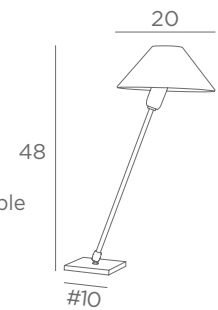

TANIS 2

2182 029
Brushed
bronze

1x E14
Lampshade & tube adjustable
Lampshade Tanis 2
Ø 6-22-12 cm
Lampshade code : 2182
+ fabric code

TANIS 1

2181 029
Brushed
bronze

1x E14
Lampshade & tube adjustable
Lampshade Tanis 1
Ø 6-20-11 cm
Lampshade code : 2181
+ fabric code