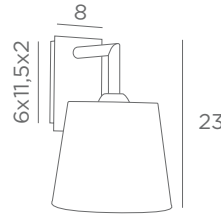

Lampshade MONTOU cyl
Ø 13-13-14 cm
Lampshade code : 1201
+ fabric code (x2)
↳ 16,5 cm

MONTOU

1133 029
Brushed
bronze
2x E27

WALL LAMPS WITH LAMP SHADE

E27 DIM FOR LED BULB

Lampshade EDFOU 1 o
Ø 10-14-12 cm
Lampshade code : 1125
+ fabric code
↳ 16 cm