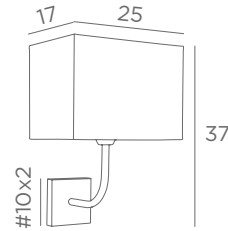

Lampshade ABA 2 rect
□ 25x17-25x17-18 cm
Lampshade code : 1412
+ fabric code
↳ 23,5 cm