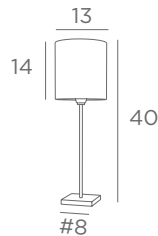

1x E14

Lampshade ANOUKIS 1 cyl

Ø 13-13-14 cm

Lampshade code : 1200

+ fabric code

ANOUKIS 2 CYL

2106 029	2106 032
Brushed bronze	Brushed chrome

1x E27