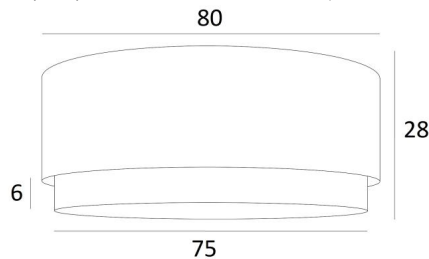

## LAMPENKAP Kouban 80

Lampenkap Kouban 80 in Jacinthe Naturelle (materiaal uit categorie 5) met een ring in Stone Granit

De **Kouban 80** lampenkap is een ronde cilindervormige lampenkap van 80cm diameter die elegantie, kleuren en een mooie aanwezigheid in uw decoratie brengt. De keuze en de combinatie van twee materialen is een "plus" die uw ophanging verrijkt

Voor een **Kouban 80** lampenkap heeft u de keuze tussen twee soorten bevestigingen (E27 of NOURRICE), afhankelijk van de keuze van de hanglamp die wordt geïnstalleerd.

Deze lampenkap is ontworpen om te worden opgehangen, maar kan ook tegen het plafond worden geïnstalleerd, op voorwaarde dat u onze plafondlamp **Kentika Ceiling** gebruikt en de lampenkap met de bevestiging voor NOURRICE kiest. Hij is uitgerust met een integrale lichtverdeler die hem onderaan volledig afsluit en wij bieden vijf verschillende maten aan

### TOTALE AFMETINGEN

Ø80 - 75cm H28cm Ring: 6cm

### LAMPENKAP : AFMETINGEN & CODE

Ø80 - 75 H28cm (1x E27) (code 4608)

Ø80 - 75 H28cm (*Nourrice* : 4x E27) (code 4618)

+ *integral diffuser*

Code: 4608 + stofcode

Code: 4618 + stofcode

Wij bieden U meer dan 180 stoffen/materialen/kleuren voor lampenkappen aan