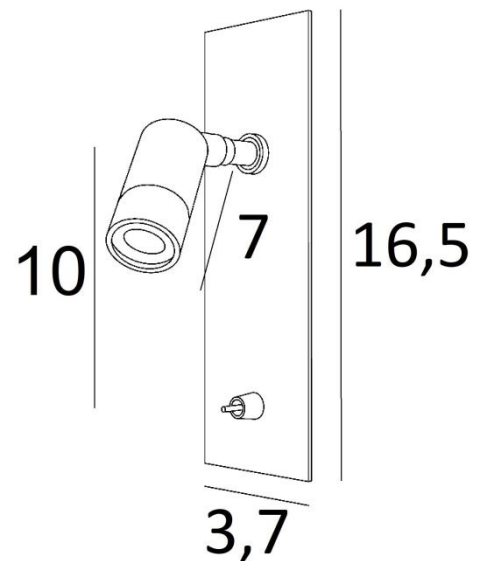

ALTOS

ALTOS in geborsteld brons. Metaal afwerking code: 29

ALTOS IS ONTWERPEN OM OP EEN HOOFDEINDE VAN EEN BED TE WORDEN GEPLAATST

ALTOS valt op door zijn elegantie, zijn discrete en doeltreffende verlichting en vooral door de hoogwaardige afwerking

ALTOS is een kleine leeslamp met een mooie spot van massief messing

ALTOS kan eenvoudig in een hoofdeinde worden ingebouwd

TOTALE AFMETINGEN

H16,5cm L3,3cm |→9cm

TECHNISCHE GEGEVENS

LED geïntegreerd in de spot:

verbruik 1W helderheid 119lm kleurtemperatuur 2700°K 25° bundel

Driver: 14-230V 50-60Hz 350mA niet dimbaar

Spot op een kogelgewricht gemonteerd. Afmetingen spot: L7cm Ø3cm

Een hefboomschakelaar

Bij de wandlamp wordt een inbouwdoos geleverd

INSTALLATIE

Boor een rechthoekige (verticale) uitsparing van 32x160mm in het hoofdeinde. Diepte 46mm. Bevestig vervolgens de inbouwdoos in de uitsparing

Sluit de voeding (230V) aan op de converter

Schroef de kleine ring rond de basis van het kogelgewricht van de spot los