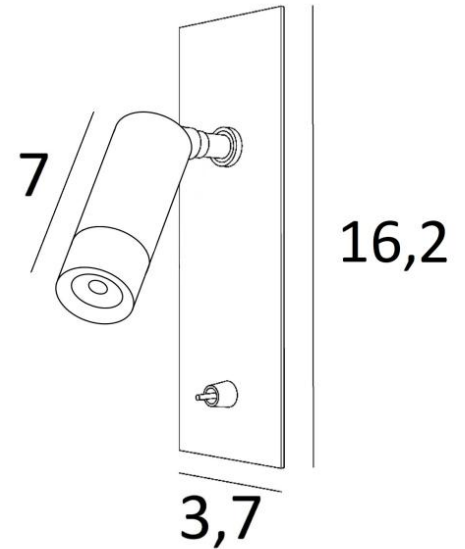

ALTOS

ALTOS in geborsteld brons. Metaal afwerking code: 29

ALTOS IS ONTWERPEN OM OP EEN HOOFDEINDE VAN EEN BED TE WORDEN GEPLAATST

ALTOS valt op door zijn elegantie, zijn discrete en doeltreffende verlichting en vooral door de hoogwaardige afwerking

ALTOS is een kleine leeslamp met een mooie spot van massief messing

ALTOS kan eenvoudig in een hoofdeinde worden ingebouwd

TOTALE AFMETINGEN

H16,2cm L3,7cm |→9cm

TECHNISCHE GEGEVENS

LED geïntegreerd in de spot:

verbruik 1W helderheid 119lm kleurtemperatuur 2700°K 25° bundel

Driver: 14-230V 50-60Hz 350mA niet dimbaar

Spot op een kogelgewricht gemonteerd. Afmetingen spot: L7cm Ø3cm

Een hefboomschakelaar

Bij de wandlamp wordt een inbouwdoos geleverd

INSTALLATIE

Boor een rechthoekige (verticale) uitsparing van 32x160mm in het hoofdeinde. Diepte 46mm. Bevestig vervolgens de inbouwdoos in de uitsparing

Sluit de voeding (230V) aan op de converter

Schroef de kleine ring rond de basis van het kogelgewricht van de spot los