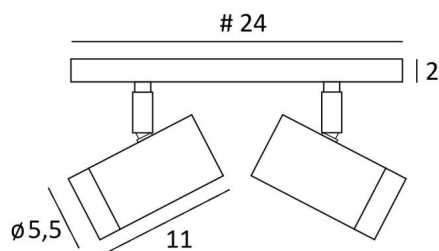

LUNGO SQUARE

LUNGO SQUARE in geborsteld brons. Metaal afwerking code: 29

LUNGO SQUARE is een eenvoudig te installeren plafondlamp met spots op een vierkante basis. De realisatie van de **LUNGO**-spot is het resultaat van een boeiend onderzoek om een GU10-lamp te integreren in een stijlvolle en fraai vormgegeven spot. Hij is elegant en zeer flexibel en combineert talrijke kwaliteiten: robuustheid, aantrekkelijkheid, gebruiksgemakkelijk en efficiënt. Deze armatuur is vervaardigd uit massieve messing, door ervaren ambachtslieden en de aangeboden afwerkingen zijn meer dan opmerkelijk, ongeëvenaard. Met zijn GU10-fitting is het vervangen van een lampje eenvoudig en gemakkelijk. **LUNGO** wordt aangeboden in een mooi assortiment van zes modellen, van één tot vier spots, verdeeld over verschillende basissen.

BASIS

24 x 24 x 2cm

TECHNISCHE GEGEVENS

Vier spots op kogelgewrichten, in alle richtingen verstelbaar

Afmetingen van de spot: ∅5,5cm, L11cm

Vier fittingen GU10

Geen transformator nodig, deze spots werken rechtstreeks op 230V