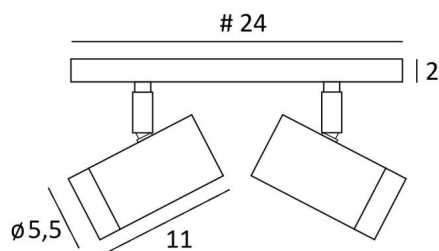

## LUNGO SQUARE

LUNGO SQUARE in geborsteld brons. Metaal afwerking code: 29

**LUNGO SQUARE** is een eenvoudig te installeren plafondlamp met spots op een vierkante basis. De realisatie van de **LUNGO**-spot is het resultaat van een boeiend onderzoek om een GU10-lamp te integreren in een stijlvolle en fraai vormgegeven spot. Hij is elegant en zeer flexibel en combineert talrijke kwaliteiten: robuustheid, aantrekkelijkheid, gebruiksgemakkelijk en efficiënt. Deze armatuur is vervaardigd uit massieve messing, door ervaren ambachtslieden en de aangeboden afwerkingen zijn meer dan opmerkelijk, ongeëvenaard. Met zijn GU10-fitting is het vervangen van een lampje eenvoudig en gemakkelijk. **LUNGO** wordt aangeboden in een mooi assortiment van zes modellen, van één tot vier spots, verdeeld over verschillende basissen.

### BASIS

24 x 24 x 2cm

### TECHNISCHE GEGEVENS

Vier spots op kogelgewrichten, in alle richtingen verstelbaar

Afmetingen van de spot: Ø5,5cm, L11cm

Vier fittingen GU10

Geen transformator nodig, deze spots werken rechtstreeks op 230V