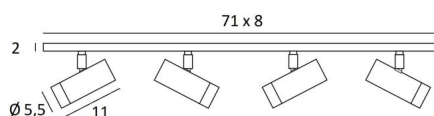

LUNGO 4

LUNGO 4 in lichtbrons. Metaal afwerking code: 28

LUNGO 4 is een eenvoudig te installeren plafondlamp met spots op een rechthoekige basis. De realisatie van de **LUNGO**-spot is het resultaat van een boeiend onderzoek om een GU10-lamp te integreren in een stijlvolle en fraai vormgegeven spot. Hij is elegant en zeer flexibel en combineert talrijke kwaliteiten: robuustheid, aantrekkelijkheid, gebruiksgemakkelijk en efficiënt. Deze armatuur is vervaardigd uit massieve messing, door ervaren ambachtslieden en de aangeboden afwerkingen zijn meer dan opmerkelijk, ongeëvenaard.

BASIS

71 x 8 x 2cm

TECHNISCHE GEGEVENS

Vier spots op kogelgewrichten, in alle richtingen verstelbaar

Afmetingen van de spot: Ø5,5cm, L11cm

Vier fittingen GU10

Geen transformator nodig, deze spots werken rechtstreeks op 230V