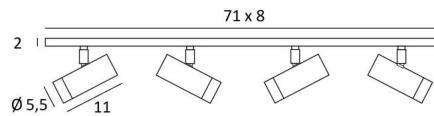

LUNGO 4

LUNGO 4 in lichtbrons. Metaal afwerking code: 28

LUNGO 4 is een eenvoudig te installeren plafondlamp met spots op een rechthoekige basis. De realisatie van de **LUNGO**-spot is het resultaat van een boeiend onderzoek om een GU10-lamp te integreren in een stijlvolle en fraai vormgegeven spot. Hij is elegant en zeer flexibel en combineert talrijke kwaliteiten: robuustheid, aantrekkelijkheid, gebruiksgemakkelijk en efficiënt. Deze armatuur is vervaardigd uit massieve messing, door ervaren ambachtslieden en de aangeboden afwerkingen zijn meer dan opmerkelijk, ongeëvenaard.

BASIS

71 x 8 x 2cm

TECHNISCHE GEGEVENS

Vier spots op kogelgewrichten, in alle richtingen verstelbaar

Afmetingen van de spot: Ø5,5cm, L11cm

Vier fittingen GU10

Geen transformator nodig, deze spots werken rechtstreeks op 230V