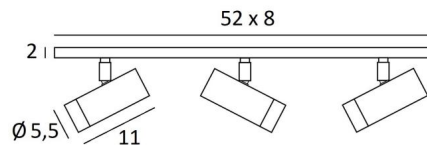

LUNGO 3

LUNGO 3 in lichtbrons. Metaal afwerking code: 28

LUNGO 3 is een eenvoudig te installeren plafondlamp met spots op een rechthoekige basis. De realisatie van de **LUNGO**-spot is het resultaat van een boeiend onderzoek om een GU10-lamp te integreren in een stijlvolle en fraai vormgegeven spot. Hij is elegant en zeer flexibel en combineert talrijke kwaliteiten: robuustheid, aantrekkelijkheid, gebruiksgemakkelijk en efficiënt. Deze armatuur is vervaardigd uit massieve messing, door ervaren ambachtslieden en de aangeboden afwerkingen zijn meer dan opmerkelijk, ongeëvenaard.

BASIS

52 x 8 x 2cm

TECHNISCHE GEGEVENS

Drie spots op kogelgewrichten, in alle richtingen verstelbaar.

Afmetingen van de spot: Ø5,5cm, L11cm

Drie fittingen GU10

Geen transformator nodig, deze spots werken rechtstreeks op 230V