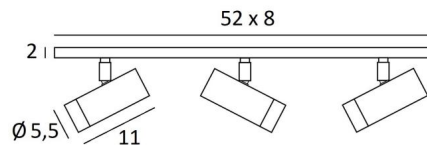

LUNGO 3

LUNGO 3 in lichtbrons. Metaal afwerking code: 28

LUNGO 3 is een eenvoudig te installeren plafondlamp met spots op een rechthoekige basis. De realisatie van de **LUNGO**-spot is het resultaat van een boeiend onderzoek om een GU10-lamp te integreren in een stijlvolle en fraai vormgegeven spot. Hij is elegant en zeer flexibel en combineert talrijke kwaliteiten: robuustheid, aantrekkelijkheid, gebruiksgemakkelijk en efficiënt. Deze armatuur is vervaardigd uit massieve messing, door ervaren ambachtslieden en de aangeboden afwerkingen zijn meer dan opmerkelijk, ongeëvenaard.

BASIS

52 x 8 x 2cm

TECHNISCHE GEGEVENS

Drie spots op kogelgewrichten, in alle richtingen verstelbaar

Afmetingen van de spot: Ø5,5cm, L11cm

Drie fittingen GU10

Geen transformator nodig, deze spots werken rechtstreeks op 230V