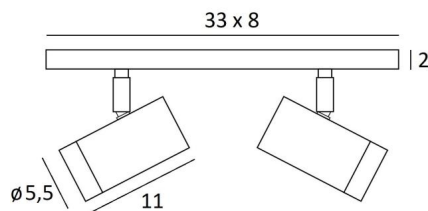

LUNGO 2

LUNGO 2 in gesatineerd messing. Metaal afwerking code: 25

LUNGO 2 is een eenvoudig te installeren plafondlamp met spots op een rechthoekige basis. De realisatie van de **LUNGO**-spot is het resultaat van een boeiend onderzoek om een GU10-lamp te integreren in een stijlvolle en fraai vormgegeven spot. Hij is elegant en zeer flexibel en combineert talrijke kwaliteiten: robuustheid, aantrekkelijkheid, gebruiksgemakkelijk en efficiënt. Deze armatuur is vervaardigd uit massieve messing, door ervaren ambachtslieden en de aangeboden afwerkingen zijn meer dan opmerkelijk, ongeëvenaard.

BASIS

33 x 8 x 2cm

TECHNISCHE GEGEVENS

Twee spots op kogelgewrichten, in alle richtingen verstelbaar

Afmetingen van de spot: Ø5,5cm, L11cm

Twee fittingen GU10

Geen transformator nodig, deze spots werken rechtstreeks op 230V