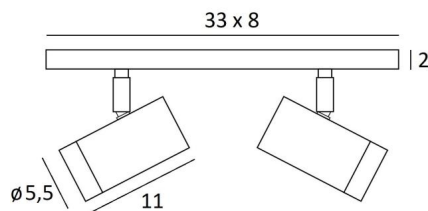

LUNGO 2 in gesatineerd messing. Metaal afwerking code: 25