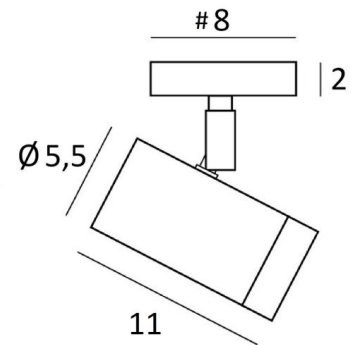

## LUNGO 1

LUNGO 1 in lichtbrons. Metaal afwerking code: 28

**LUNGO 1** is een spot, op een kleine vierkante basis, eenvoudig te installeren

De realisatie van de **LUNGO**-spot is het resultaat van een boeiend onderzoek om een GU10-lamp te integreren in een stijlvolle en fraai vormgegeven spot. Hij is elegant en zeer flexibel en combineert talrijke kwaliteiten: robuustheid, aantrekkelijkheid, gebruiksgemakkelijk en efficiënt. Deze armatuur is vervaardigd uit massieve messing, door ervaren ambachtslieden en de aangeboden afwerkingen zijn meer dan opmerkelijk, ongeëvenaard

### BASIS

#6 x 1,9cm

### TECHNISCHE GEGEVENS

Een spot, gemonteerd op een in alle richtingen verstelbare kogelgewricht

Eén GU10 fitting

Afmetingen van de spot: Ø5,5 cm L11 cm

Geen converter, deze spot werkt rechtstreeks op 230 V