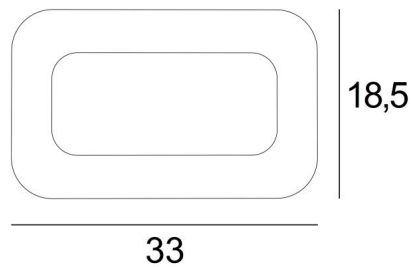

## KAÏTO

KAÏTO

**KAÏTO** is een prachtige decoratieve wandlamp met een eigentijds ontwerp. Het is ontworpen en vervaardigd uit twee lagen messing, waardoor het een sterke aanwezigheid en grote robuustheid heeft.

### TOTALE AFMETINGEN

L33 x 18,5cm |→5,5cm

**BASE:** 19 x 4,5 x 4,5cm