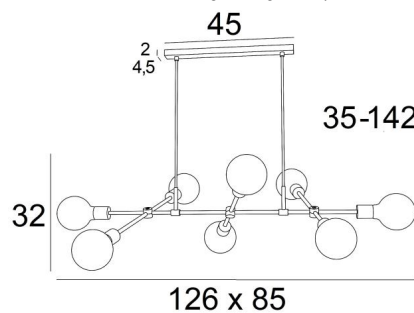

METEOR 8 in lichtbrons met gouden gloeilampen Ø125mm. Metaal afwerking code: 28