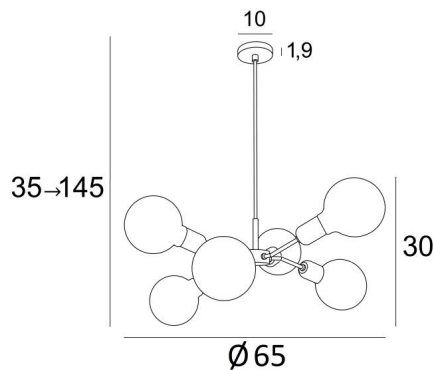

POLPO 1 in geborsteld brons met soft gloeilampen. Metaal afwerking code: 29