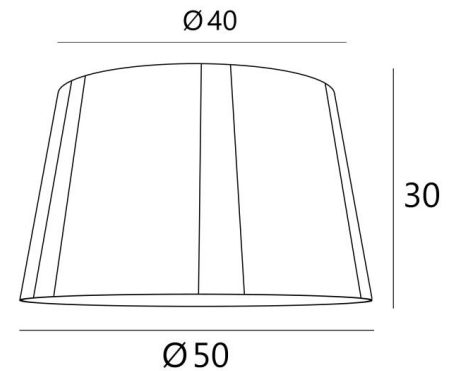

## LAMPENKAP BARBADOS

Lampenkap BARBADOS in Turda Abricot (stof uit categorie 3). Binnen lampenkap in Patty Chamois

De **lampenkap BARBADOS** is een dubbele conische lampenkap met een diameter van 50 cm die kleur en aanwezigheid toevoegt aan je interieur. De keuze en combinatie van materialen is een "plus" die je hanglamp verrijkt

Deze lampenkap is ontworpen om op te hangen en bestaat uit twee in elkaar grijpende lampenkappen. De eerste, die zichtbaar is, bestaat uit zes stoffen panelen. De tweede, gemaakt van een doorschijnend, neutraal materiaal, versterkt de lichtgevende en kleurrijke kwaliteiten van de buitenste stof en verbergt de binnenste gloeilamp

### TOTALE AFMETINGEN

Ø40 - 50 - 30cm

### LAMPENKAP : AFMETINGEN & CODE

Ø40 - 50 - 30cm (1x E27)

Code: 4500 + stofcode

Wij bieden U meer dan 180 stoffen/materialen/kleuren voor lampenkappen aan