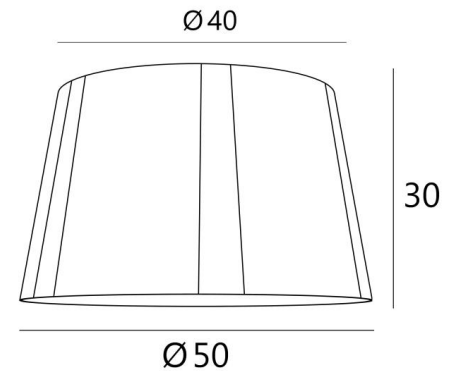

LAMPENKAP BARBADOS

Lampenkap BARBADOS in Turda Abricot (stof uit categorie 3). Binnen lampenkap in Patty Chamois

De **lampenkap BARBADOS** is een dubbele conische lampenkap met een diameter van 50 cm die kleur en aanwezigheid toevoegt aan je interieur. De keuze en combinatie van materialen is een "plus" die je hanglamp verrijkt

Deze lampenkap is ontworpen om op te hangen en bestaat uit twee in elkaar grijpende lampenkappen. De eerste, die zichtbaar is, bestaat uit zes stoffen panelen. De tweede, gemaakt van een doorschijnend, neutraal materiaal, versterkt de lichtgevende en kleurrijke kwaliteiten van de buitenste stof en verbergt de binnenste gloeilamp

TOTALE AFMETINGEN

Ø40 - 50 - 30cm

TECHNISCHE GEGEVENS

BARBADOS is ontworpen voor een enkele E27 gloeilamp

BARBADOS is een lampenkap met een hangende kap in het midden (in een andere kleur)

In de categorie **SUSPENSIONS** bieden we een keuze 10 ophangingen die ontworpen zijn voor een E27 fitting

LAMPENKAP : AFMETINGEN & CODE

Ø40 - 50 - 30cm (1x E27)

Code: 4500 + stofcode

Wij bieden U meer dan 180 stoffen/materialen/kleuren voor lampenkappen aan