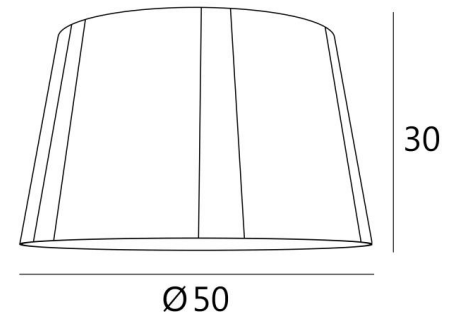

## LAMPENKAP BARBADOS

Lampenkap BARBADOS in Turda Abricot (stof uit categorie 3). Binnen lampenkap in Patty Chamois

De **lampenkap BARBADOS** is een dubbele conische lampenkap met een diameter van 50 cm die kleur en aanwezigheid toevoegt aan je interieur. De keuze en combinatie van materialen is een "plus" die je hanglamp verrijkt

Deze lampenkap is ontworpen om op te hangen en bestaat uit twee in elkaar grijpende lampenkappen. De eerste, die zichtbaar is, bestaat uit zes stoffen panelen. De tweede, gemaakt van een doorschijnend, neutraal materiaal, versterkt de lichtgevende en kleurrijke kwaliteiten van de buitenste stof en verbergt de binnenste gloeilamp

### TOTALE AFMETINGEN

Ø40 - 50 - 30cm