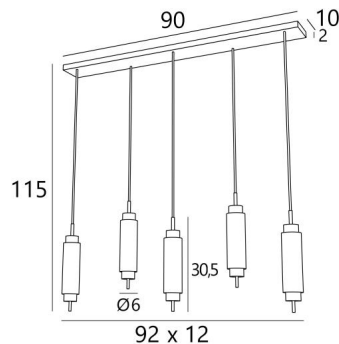

TOKYO 5

Hanglamp TOKYO 5 # in lichtbrons. Metaal afwerking code: 28

TOKYO 5 # is een set van vijf **TOKYO** hanglampen, geplaatst op een rechthoekige basis met aantrekkelijke kabels van zwart textiel. Elke lamp is volledig gemaakt van messing en bestaat uit twee lichtgevende delen, een spot aan de onderkant die veel licht projecteert en een meer discrete sfeer aan de bovenkant

TOTALE AFMETINGEN

L92 x 12cm H115cm

BASE : 90 x 10 x 2cm

TECHNISCHE GEGEVENS

Vijf **TOKYO** hanglampen, elk bestaande uit:

- een GU10 lamp en een G9 lamp met variabele intensiteit geïntegreerd in elke armatuur
- een zwarte textielkabel met trekcontlasting