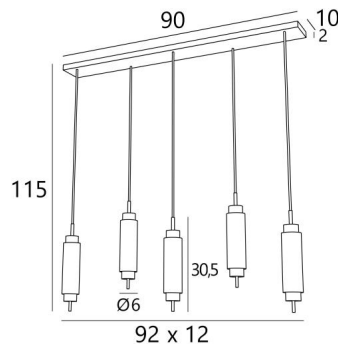

TOKYO 5

Hanglamp TOKYO 5 # in lichtbrons. Metaal afwerking code: 28

TOKYO 5 # is een set van vijf **TOKYO** hanglampen, geplaatst op een rechthoekige basis met aantrekkelijke kabels van zwart textiel. Elke lamp is volledig gemaakt van messing en bestaat uit twee lichtgevende delen, een spot aan de onderkant die veel licht projecteert en een meer discrete sfeer aan de bovenkant

TOTALE AFMETINGEN

L92 x 12cm H115cm

BASE : 90 x 10 x 2cm

TECHNISCHE GEGEVENS

Vijf **TOKYO** hanglampen, elk bestaande uit:

- een GU10 lamp en een G9 lamp met variabele intensiteit geïntegreerd in elke armatuur
- een zwarte textielkabel met trekontlasting