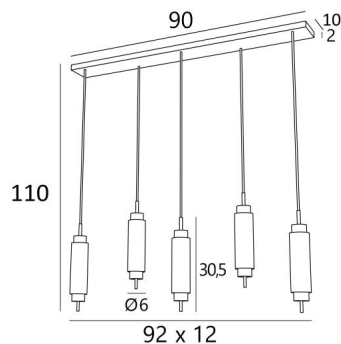

TOKYO 5

Hanglamp TOKYO 5 # in lichtbrons. Metaal afwerking code: 28

TOKYO 5 # is een set van vijf **TOKYO** hanglampen, geplaatst op een rechthoekige basis met aantrekkelijke kabels van zwart textiel. Elke lamp is volledig gemaakt van messing en bestaat uit twee lichtgevende delen, een spot aan de onderkant die veel licht projecteert en een meer discrete sfeer aan de bovenkant

TOTALE AFMETINGEN

L92 x 12cm H110cm

BASE : 90 x 10 x 2cm

TECHNISCHE GEGEVENS

Vijf **TOKYO** hanglampen, elk bestaande uit:

- een GU10 lamp en een G9 lamp met variabele intensiteit geïntegreerd in elke hanglamp
- een zwarte textielkabel met trekcontlasting