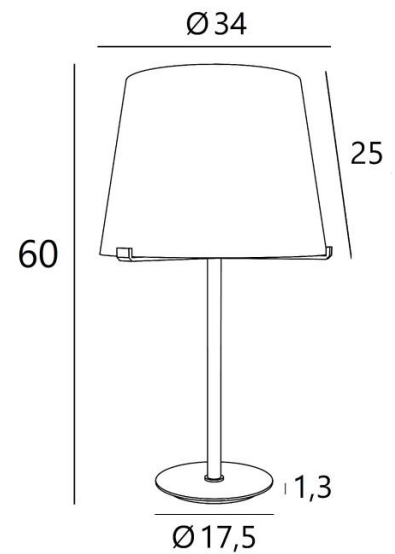

## MALMÖ 1 o

MALMÖ 1 o in geborsteld brons met een conische lampenkap in Lin Moscou (stof uit categorie 2)

**MALMÖ 1 o** is een prachtige tafellamp met een conische lampenkap

Met haar perfecte ontwerp, precies de juiste proporties en luxueuze, zorgvuldige afwerking zal deze eigentijdse, tijdloze lamp in het middelpunt van de belangstelling staan

### TOTALE AFMETINGEN

H60cm Ø34cm

### BASIS

Ø17,5 x 1,3cm

### LAMPENKAP : AFMETINGEN & CODE

Ø25 - 33 - 25cm

Code: 2301 + stofcode

Wij bieden U meer dan 180 stoffen/materialen/kleuren voor lampenkappen aan

SWITCH  
ON  
CABLE