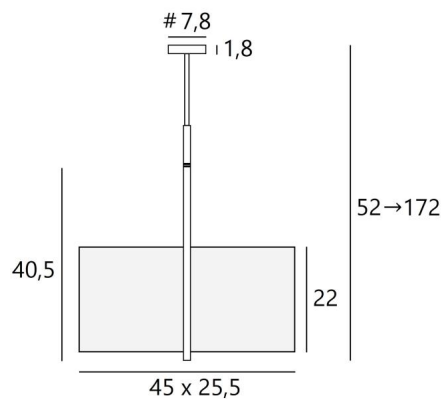

METELIS 45

METELIS 45 in geborsteld brons met lampenkap in Chinette Ivoire (stof uit categorie 0)

Prachtige rechthoekige hanglamp. **METELIS 45** is een rechthoekige lampenkap omgeven door een messing structuur, die er geweldig uitziet

Een gloeilamp in het midden van de lampenkap verlicht je rechthoekige tafel of hal

METELIS 45 is een eigentijdse hanglamp die in hoogte verstelbaar is. Er zijn nog twee andere, veel grotere modellen verkrijgbaar (125 en 155cm)

TOTALE AFMETINGEN

H52→172cm L45 x 25,5cm

BASE: 7,8 x 7,8 x 1,8cm

TECHNISCHE GEGEVENS

Een E27 metaal fitting met ring. Dimbare hanglamp

Hanglamp in hoogte verstelbaar tijdens installatie

Een langere ophanging is beschikbaar op aanvraag