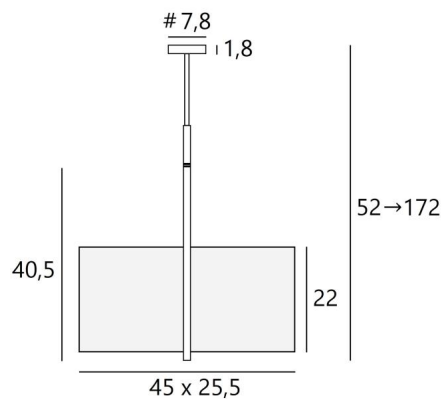

METELIS 45

METELIS 45 in geborsteld brons met lampenkap in Chinette Ivoire (stof uit categorie 0)

Prachtige rechthoekige hanglamp. **METELIS 45** is een rechthoekige lampenkap omgeven door een messing structuur, die er geweldig uitziet

Een gloeilamp in het midden van de lampenkap verlicht je rechthoekige tafel of hal

METELIS 45 is een eigentijdse hanglamp die in hoogte verstelbaar is. Er zijn nog twee andere, veel grotere modellen verkrijgbaar

TOTALE AFMETINGEN

H52→172cm L45 x 25,5cm

BASE : 7,8 x 7,8 x 1,8cm

TECHNISCHE GEGEVENS

Een E27 metaal fitting met ring. Dimbare hanglamp

Hanglamp in hoogte verstelbaar tijdens installatie

Een langere ophanging is beschikbaar op aanvraag