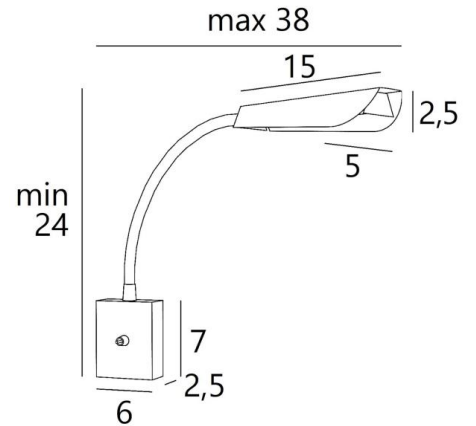

TULIP

TULIP in lichtbrons. Metaal afwerking code: 28

Met het “*vegetale*” design van de spot heeft de **TULIP** leeslamp alles wat nodig is om harmonieus en elegant te zijn

De spot is gemonteerd op een flexibele slang die in alle richtingen kan worden versteld. Hij is uitgerust met een LED module die zonder converter werkt. Hij is zeer efficiënt en zijn koepel verspreidt een warm licht

TOTALE AFMETINGEN

H24→52,5cm |→max 38cm

BASIS

6 x 7 x 2,5cm

TECHNISCHE GEGEVENS

LED module 230V 1,4W 165lm 2700°K

Zonder converter

Flexibel van 30cm

De spot is 360° oriënteerbaar

Afmetingen van de spot : 5 x 15cm

Niet dimbare wandlamp

Een hefboomschakelaar

Een fixatieplaat om de basis aan de muur te bevestigen ([PDF plan](#))

BESCHIKBARE METALEN AFWERKINGEN EN CODES