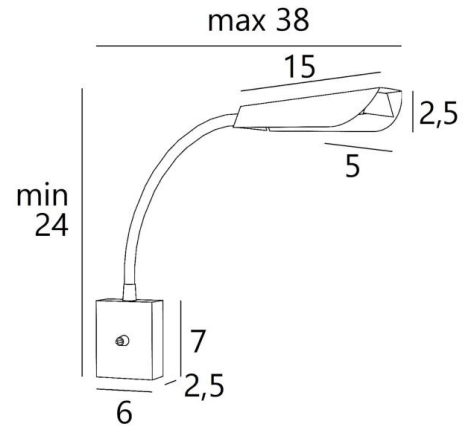

TULIP

TULIP in lichtbrons. Metaal afwerking code: 28

Met het “*vegetale*” design van de spot heeft de **TULIP** leeslamp alles wat nodig is om harmonieus en elegant te zijn

De spot is gemonteerd op een flexibele slang die in alle richtingen kan worden versteld. Hij is uitgerust met een LED module die zonder converter werkt. Hij is zeer efficiënt en zijn koepel verspreidt een warm licht

TOTALE AFMETINGEN

H24→52,5cm |→max 38cm

BASIS

6 x 7 x 2,5cm

TECHNISCHE GEGEVENS

LED module 230V 1,4W 165lm 2700°K

Zonder converter

Flexibel van 30cm

De spot is 360° oriënteerbaar

Afmetingen van de spot : 5 x 15cm

Niet dimbare wandlamp

Een hefboomschakelaar

Een fixatieplaat om de basis aan de muur te bevestigen ([PDF plan](#))

OPTIES: Drukknoppen ontworpen voor domotica-systeem