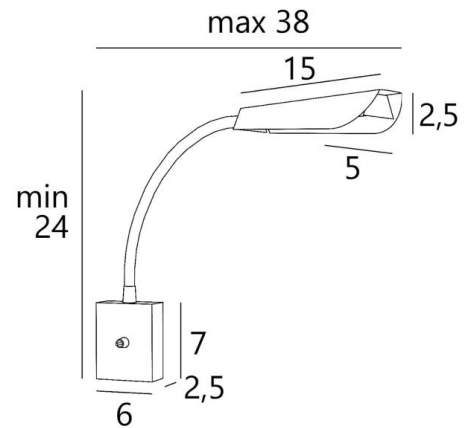

TULIP

TULIP in lichtbrons. Metaal afwerking code: 28

Met het “*vegetale*” design van de spot heeft de **TULIP** leeslamp alles wat nodig is om harmonieus en elegant te zijn

De spot is gemonteerd op een flexibele slang die in alle richtingen kan worden versteld. Hij is uitgerust met een LED module die zonder converter werkt. Hij is zeer efficiënt en zijn koepel verspreidt een warm licht

TOTALE AFMETINGEN

H24→52,5cm |→max 38cm

BASIS

6 x 7 x 2,5cm

TECHNISCHE GEGEVENS

LED module 230V 1,4W 163lm 3000°K

Zonder converter

Flexibel van 30cm

De spot is 360° oriënteerbaar

Afmetingen van de spot : 5 x 15cm

Niet dimbare wandlamp

Een hefboomschakelaar

Een fixatie plaat om de basis aan de muur te bevestigen ([PDF plan](#))

BESCHIKBARE METALEN AFWERKINGEN EN CODES