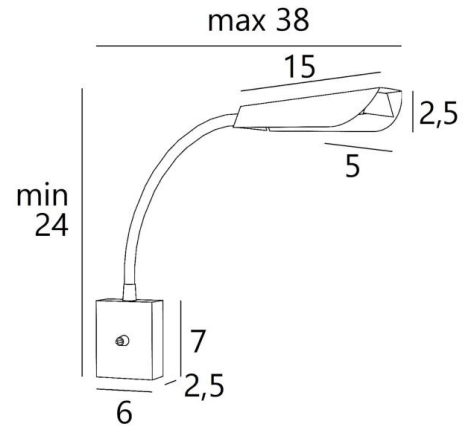

## TULIP

TULIP in lichtbrons. Metaal afwerking code: 28

Met het "vegetale" design van de spot heeft de **TULIP** leeslamp alles wat nodig is om harmonieus en elegant te zijn

De spot is gemonteerd op een flexibele slang die in alle richtingen kan worden versteld. Hij is uitgerust met een LED module die zonder converter werkt. Hij is zeer efficiënt en zijn koepel verspreidt een warm licht

### TOTALE AFMETINGEN

H24→52,5cm |→max 38cm

### BASIS

6 x 7 x 2,5cm

### TECHNISCHE GEGEVENS

LED module 230V 1,4W 165lm 2700°K

Zonder converter

Flexibel van 30cm

De spot is 360° oriënteerbaar

Afmetingen van de spot : 5 x 15cm

Niet dimbare wandlamp

Een hefboomschakelaar