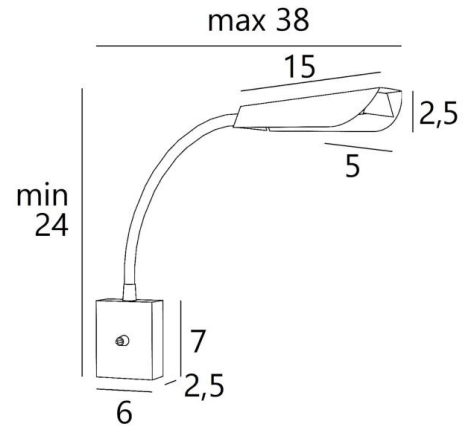

## TULIP

TULIP in lichtbrons. Metaal afwerking code: 28

Met het “*vegetale*” design van de spot heeft de **TULIP** leeslamp alles wat nodig is om harmonieus en elegant te zijn

De spot is gemonteerd op een flexibele slang die in alle richtingen kan worden versteld. Hij is uitgerust met een LED module die zonder converter werkt. Hij is zeer efficiënt en zijn koepel verspreidt een warm licht

### TOTALE AFMETINGEN

H24→52,5cm |→max 38cm

### BASIS

6 x 7 x 2,5cm

### TECHNISCHE GEGEVENS

LED module 230V 1,4W 165lm 2700°K

Zonder converter

Flexibel van 30cm

De spot is 360° oriënteerbaar

Afmetingen van de spot : 5 x 15cm

Niet dimbare wandlamp

Een hefboomschakelaar