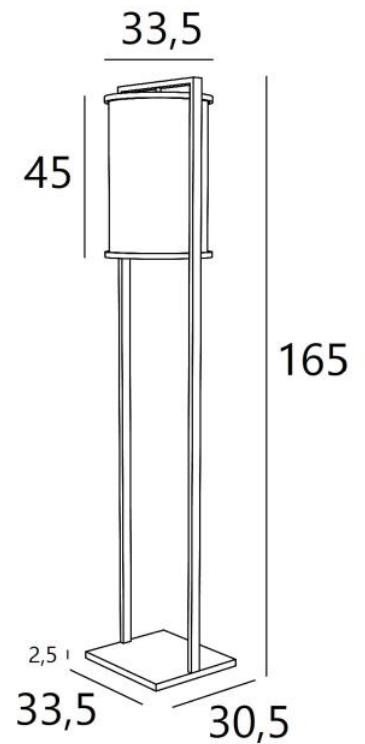

LUCIANO

LUCIANO in geborsteld brons met lampenkap in Lin Moscou (stof uit categorie 2)

LUCIANO is een prachtige, originele staanlamp met een cilindervormige lampenkap die de schittering van de gloeilamp discreet verbergt. Het vakmanschap waarmee deze elegante staanlamp is gemaakt, is uitzonderlijk. Met zijn grote boog en twee ringen gebogen uit massief messing is het resultaat van topkwaliteit voor perfecte, ongeëvenaarde stabiliteit. Het metaal is verkrijgbaar in een groot aantal afwerkingen, die allemaal opmerkelijk zijn. Om je te helpen dit uitzonderlijke stuk in je huis te integreren, bieden we een keuze aan stoffen, materialen en kleuren. Met zijn warme licht creëert **LUCIANO** een sfeer en ambiance die alleen een armatuur met een lampenkap kan brengen.

TOTALE AFMETINGEN

H165cm Ø33,5cm

BASIS

30,5 x 33,5 x 2,5cm

TECHNISCHE GEGEVENS

Eén E27 fitting met ring

Elektrisch kabel: voetschakelaar op 25cm van de voet en stekker op 150cm afstand (standaard)

Een voetbediende dimmer op de elektrische kabel (tegen meerprijs)

LAMPENKAP : AFMETINGEN & CODE

Ø28 - 28 - 44,5cm + *integral diffuser*

Code: 3485 + stofcode

Wij bieden U meer dan 180 stoffen/materialen/kleuren voor lampenkappen aan