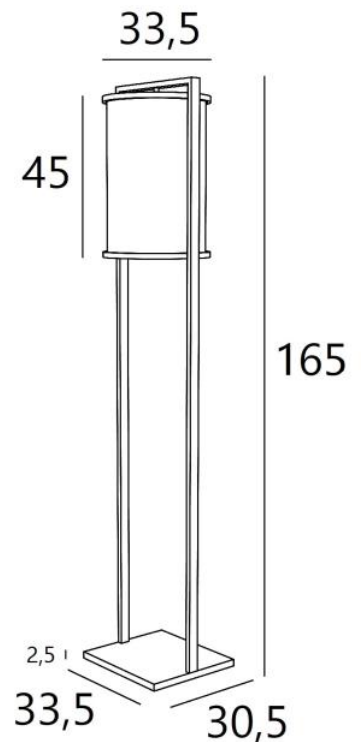

## LUCIANO

LUCIANO in geborsteld brons met lampenkap in Lin Moscou (stof uit categorie 2)

**LUCIANO** is een prachtige, originele staanlamp met een cilindervormige lampenkap die de schittering van de gloeilamp discreet verbergt. Het vakmanschap waarmee deze elegante staanlamp is gemaakt, is uitzonderlijk. Met zijn grote boog en twee ringen gebogen uit massief messing is het resultaat van topkwaliteit voor perfecte, ongeëvenaarde stabiliteit. Het metaal is verkrijgbaar in een groot aantal afwerkingen, die allemaal opmerkelijk zijn. Om je te helpen dit uitzonderlijke stuk in je huis te integreren, bieden we een keuze aan stoffen, materialen en kleuren. Met zijn warme licht creëert **LUCIANO** een sfeer en ambiance die alleen een armatuur met een lampenkap kan brengen.

### TOTALE AFMETINGEN

H165cm Ø33,5cm

### BASIS

30,5 x 33,5 x 2,5cm

### LAMPENKAP : AFMETINGEN & CODE

Ø28 - 28 - 44,5cm + *integral diffuser*

Code: 3485 + stofcode

Wij bieden U meer dan 180 stoffen/materialen/kleuren voor lampenkappen aan