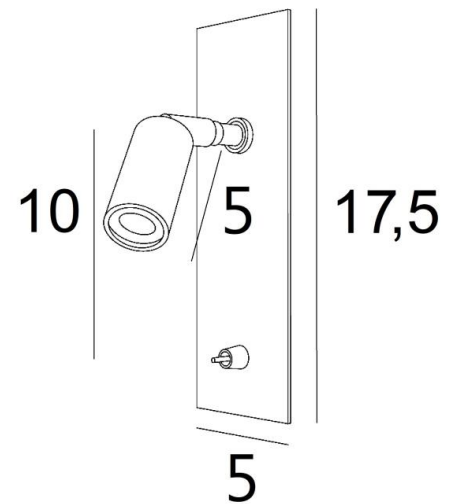

### TINOS IS ONTWERPEN OM OP EEN HOOFDEINDE VAN EEN BED TE WORDEN GEPLAATST

**TINOS** is een minimalistische leeslamp met een verstelbare spot gemonteerd op een kogelgewricht en een decoratieve plaat zonder zichtbare schroeven

### TOTALE AFMETINGEN

H17,5cm L5cm |→8cm

### TECHNISCHE GEGEVENS

LED geïntegreerd in de spot:

verbruik 1W helderheid 119lm kleurtemperatuur 2700°K 30° bundel

Driver: 14-230V 50-60Hz 350mA niet dimbaar

Spot op een kogelgewricht gemonteerd. Afmetingen spot: L5cm Ø2,5cm

### INSTALLATIE

Boor een rechthoekige (verticale) uitsparing van 32x160mm in het hoofdeinde. Diepte 46mm. Bevestig vervolgens de inbouwdoos in de uitsparing

Sluit de voeding (230V) aan op de converter

Schroef de kleine ring rond de basis van het kogelgewricht van de spot los