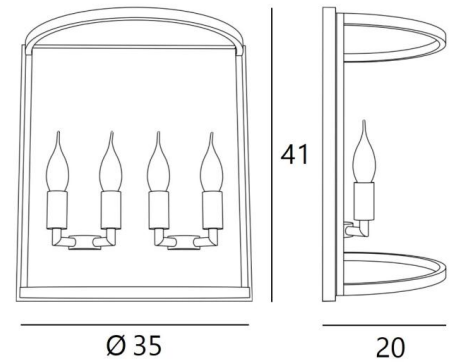

CHEVERNY o35

CHEVERNY o35 in lichtbrons. Metaal afwerking code: 28

CHEVERNY is een klassieke wandlamp ontworpen voor een gebouw in Haussmann-stijl

CHEVERNY is elegant en vormt de perfecte aanvulling op een trendy maar klassiek verlichtingsplan. Het nieuwe ontwerp voegt een onmiskenbaar vleugje moderniteit toe. Het is ideaal voor gebruik in een hal, traphal of appartement

CHEVERNY kan in andere afmetingen op maat gemaakt worden (raadpleeg ons). In deze sectie wordt het geleverd in twee verschillende maten. Vijf lantaarns zijn verwant aan deze wandlampen, zie

CHAMBORD

TOTALE AFMETINGEN

H41cm L36,4cm I→20cm

BASIS

36,4 x 41 x 1,7cm

TECHNISCHE GEGEVENS

Vier E14 fittingen

Dimbare wandlamp

Een fixatie-plaat om de basis aan de muur te bevestigen ([PDF plan](#))

BESCHIKBARE METALEN AFWERKINGEN EN CODES