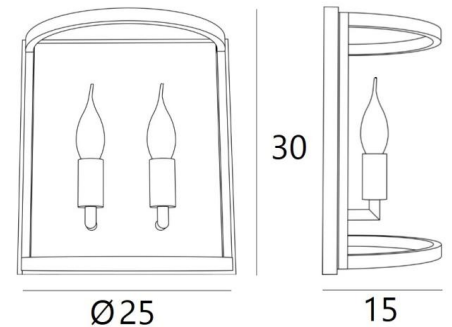

CHEVERNY ø25

CHEVERNY ø25 in gesatineerd messing. Metaal afwerking code: 25

CHEVERNY is een klassieke wandlamp ontworpen voor een gebouw in Haussmann-stijl

CHEVERNY is elegant en vormt de perfecte aanvulling op een trendy maar klassiek verlichtingsplan. Het nieuwe ontwerp voegt een onmiskenbaar vleugje moderniteit toe. Het is ideaal voor gebruik in een hal, traphal of appartement

CHEVERNY kan met andere afmetingen op maat gemaakt worden (raadpleeg ons). In deze sectie wordt het geleverd in twee verschillende maten. Vijf lantaarns zijn verwant aan deze wandlampen, zie

CHAMBORD

TOTALE AFMETINGEN

H30cm L26,6cm I→15cm

BASIS

26,6 x 30 x 1,7cm

TECHNISCHE GEGEVENS

Twee E14 fittingen

Dimbare wandlamp

Een fixatie-plaat om de basis aan de muur te bevestigen ([PDF plan](#))

BESCHIKBARE METALEN AFWERKINGEN EN CODES