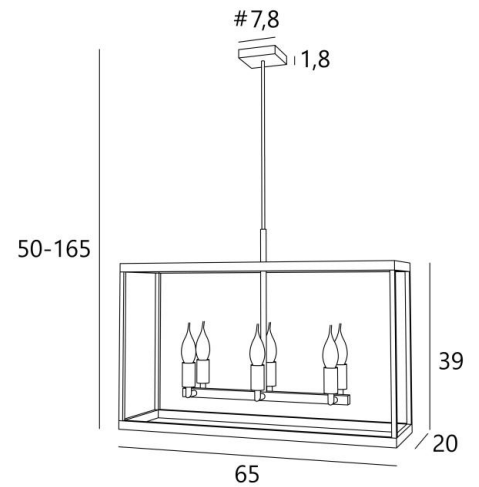

CHAMBORD rect65 in lichtbrons. Metaal afwerking code: 28

### TOTALE AFMETINGEN

H50→165cm L65 x 20cm

### BASIS

#7,8 x 1,8cm