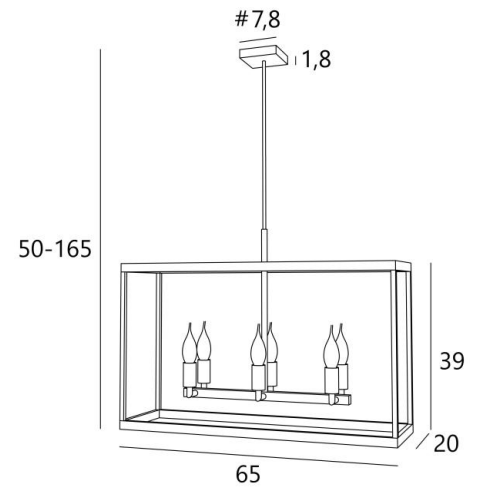

CHAMBORD rect65 in lichtbrons. Metaal afwerking code: 28

### TOTALE AFMETINGEN

H50→165cm L65 x 20cm

### BASIS

#7,8 x 1,8cm