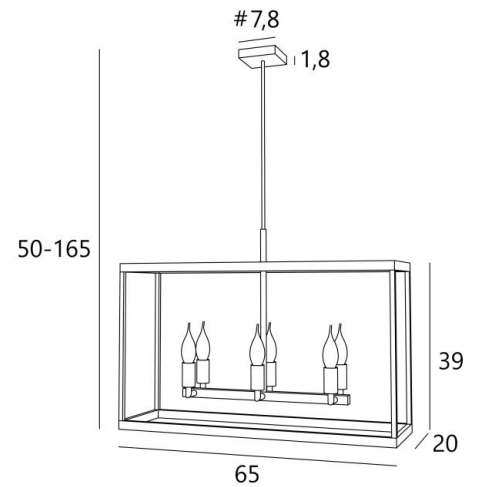

CHAMBORD rect65 in lichtbrons. Metaal afwerking code: 28

CHAMBORD rect65

CHAMBORD is een lantaarn die is ontworpen voor gebruik in gebouwen in Haussmannian-stijl
CHAMBORD is een fantastische lantaarn die perfect past bij klassieke, trendy verlichting. Het nieuwe ontwerp zorgt voor een onmiskenbaar vleugje moderniteit. De lantaarn moet in een hal of trappenhuis worden geplaatst

CHAMBORD is verkrijgbaar in drie verschillende vormen en maten. Twee wandlampen zijn verwant aan onze lantaarns, zie **CHEVERNY**

TOTALE AFMETINGEN

H50→165cm L65 x 20cm

BASIS

#7,8 x 1,8cm

TECHNISCHE GEGEVENS

Zes E14 fittingen

LED-lamp clear flam dimbaar code 6809 000 (optie)

In hoogte verstelbare hanglamp tijdens de installatie

Op aanvraag : een langere buis voor deze hanglamp

Dimbare hanglamp

Een fixatieplaat om de basis aan het plafond te bevestigen ([PDF plan](#))