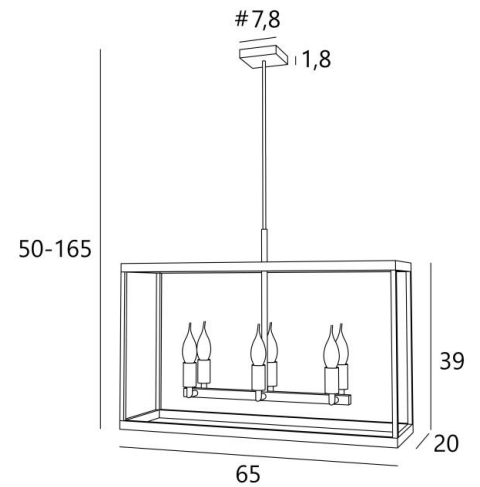

CHAMBORD rect65 in lichtbrons. Metaal afwerking code: 28

CHAMBORD rect65

CHAMBORD is een lantaarn die is ontworpen voor gebruik in gebouwen in Haussmannian-stijl
CHAMBORD is een fantastische lantaarn die perfect past bij klassieke, trendy verlichting. Het nieuwe ontwerp zorgt voor een onmiskenbaar vleugje moderniteit. De lantaarn moet in een hal of trappenhuis worden geplaatst

CHAMBORD is verkrijgbaar in drie verschillende vormen en maten. Twee wandlampen zijn verwant aan onze lantaarns, zie **CHEVERNY**

TOTALE AFMETINGEN

H50→165cm L65 x 20cm

BASIS

#7,8 x 1,8cm

TECHNISCHE GEGEVENS

Zes E14 fittingen

LED-lamp clear flam dimbaar code 6809 000 (optie)

In hoogte verstelbare hanglamp tijdens de installatie

Op aanvraag : een langere buis voor deze hanglamp

Dimbare hanglamp

Een fixatieplaat om de basis aan het plafond te bevestigen ([PDF plan](#))